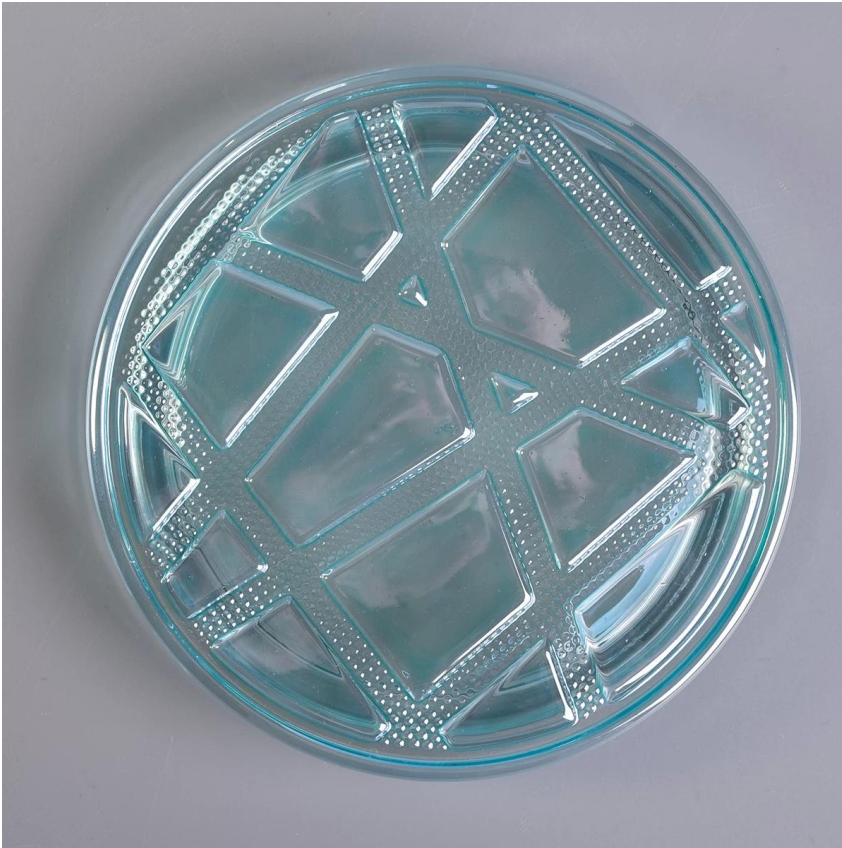

grand bougeoir en verre translucide bleu

Pot de bougie en verre galvanisé de luxe pour les décorations d'intérieur et les décorations d'hôtels.

Sunny Glassware passe non seulement des commandes OEM / ODM, mais aide également de nombreuses marques à démarrer avec des concepts de produits.

La conception de taille flexible peut se développer rapidement votre marché

Diamètre supérieur: 88 mm
Diamètre inférieur: 83 mm
Hauteur: 100 mm
Poids: 400g
Capacité: 395 ml

Nous transformons vos idées en produits parfumés créatifs et les vendons sur le marché local.

caractéristiques du produit

1. Flacon de parfum en verre de décoration pour la maison de haute qualité.
2. Convient pour une utilisation à l'hôtel, mariage, etc.
3. Rencontrez les caractéristiques du produit de test ASTM.