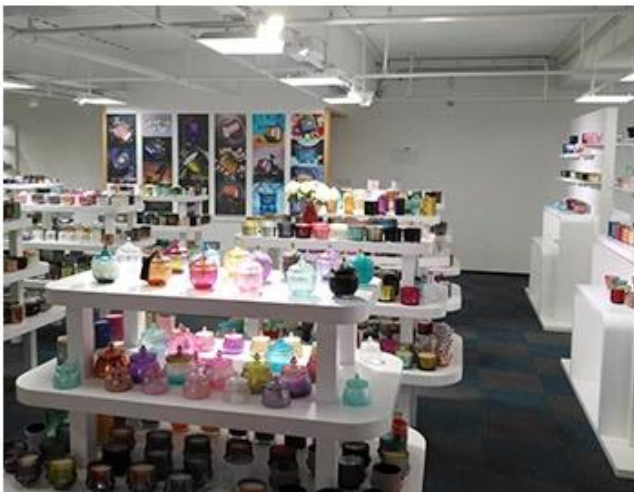

Wooden case

Office & Sample Room

Nous avons acheté un bureau international de 1 800 mètres carrés à Shenzhen.

Affichage de la salle d'échantillons

Meiyang Glass offre plus que juste **La salle d'échantillonnage de Shenzhen a 5000 pièces** Un large éventail d'options. Il a gagné une grosse carte [Avis des clients](#). Bienvenue au bureau de Shenzhen! L'image est la suivante **Juste une partie de nos bougeoirs design** Bienvenue au bureau de Shenzhen pour trouver votre favori, cela vous apportera beaucoup de surprises, car il est difficile de trouver un autre fournisseur en Chine.

SAMPLE ROOM

There are more than 5000 products in
sample room of Sunny Glassware
for your reference. No second Co. in China!

Factory Show

Vous trouverez ci-dessous des photos des principales transactions en ligne. Pour plus d'informations sur l'usine, veuillez consulter: [Visite de l'usine](#)