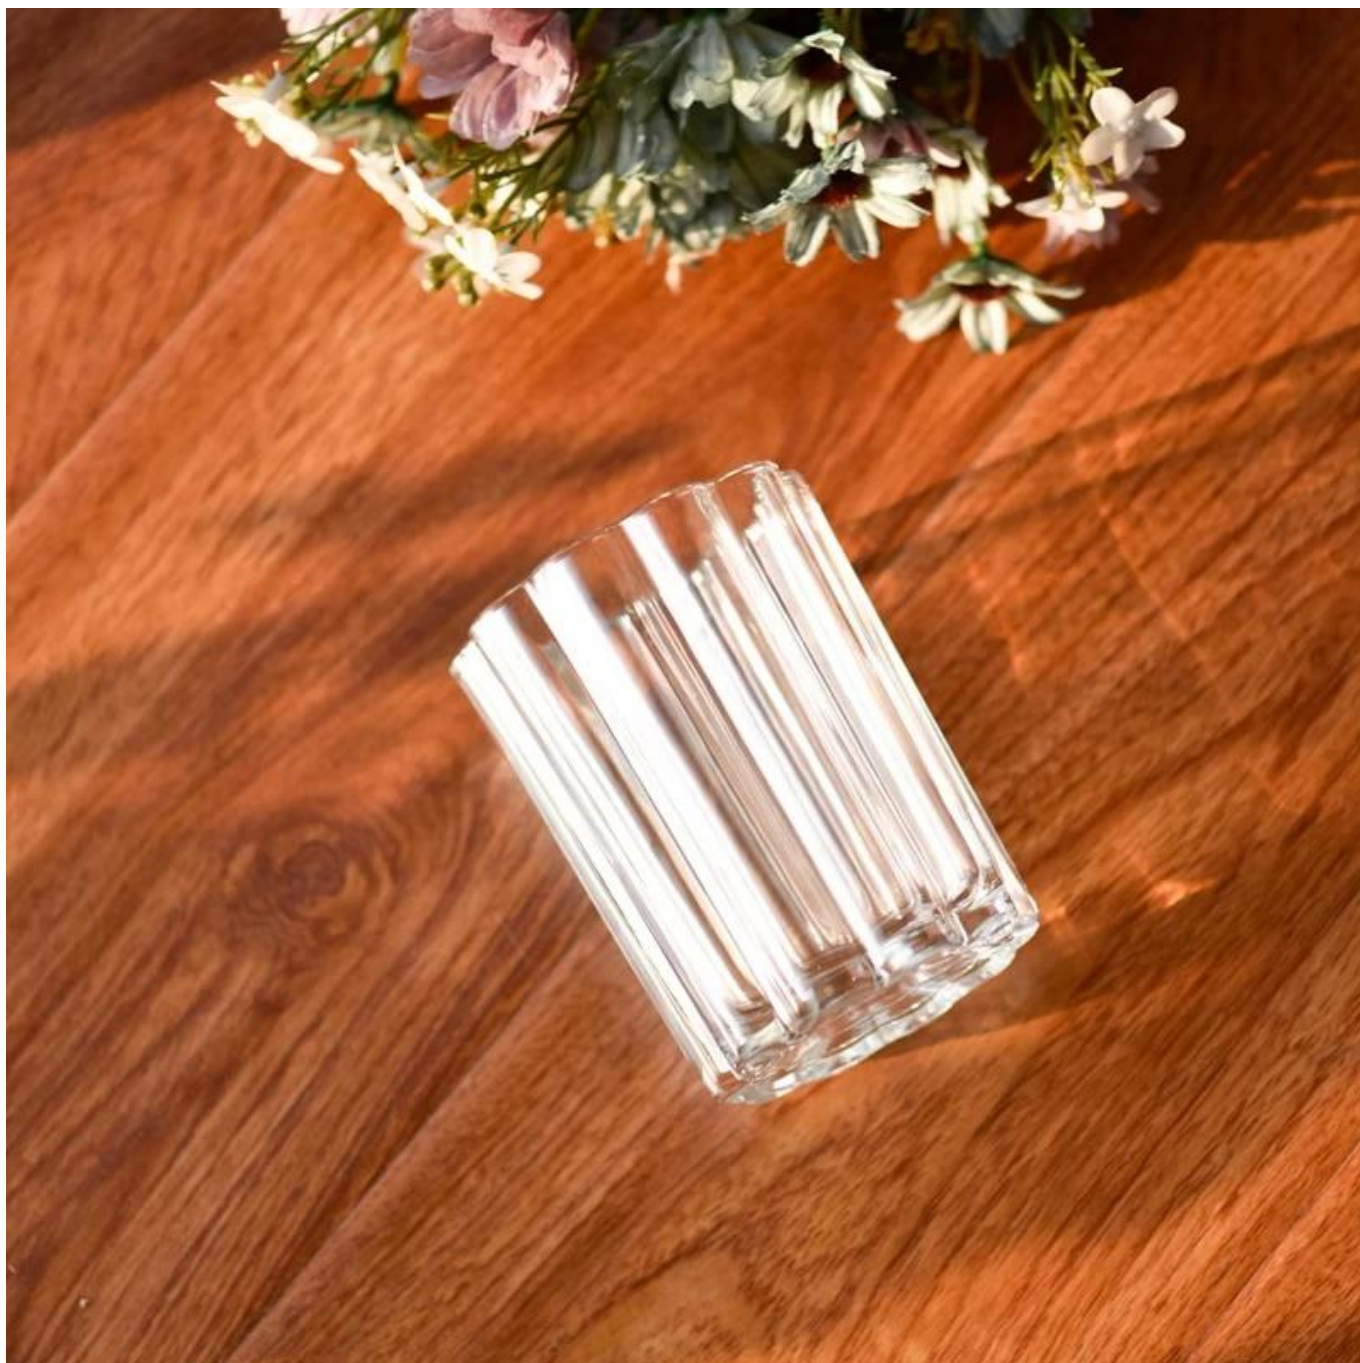

Large gamme d'applications