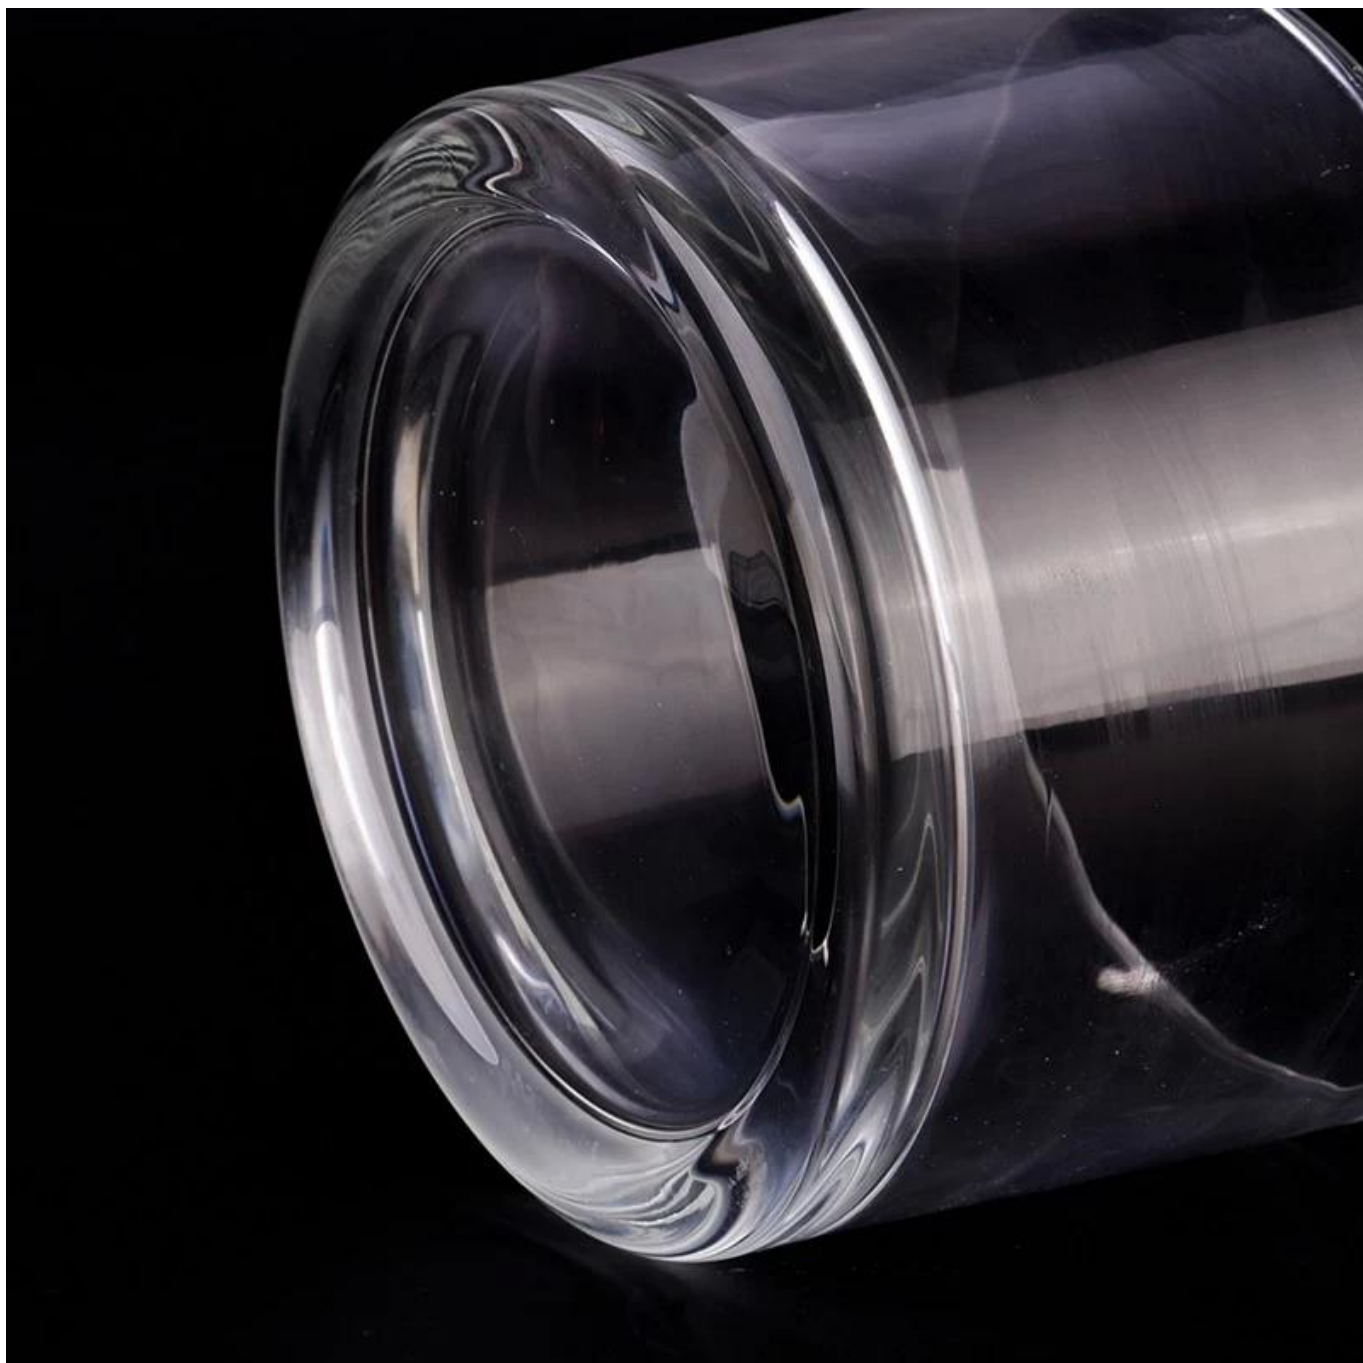

Pot de bougie en verre Ayez une forme propre et équilibrée pour un récipient de style plus contemporain qui correspond à une grande variété de styles de marque.

Nous portons également le **pot de bougie en verre** Dans des couleurs et des tailles supplémentaires.