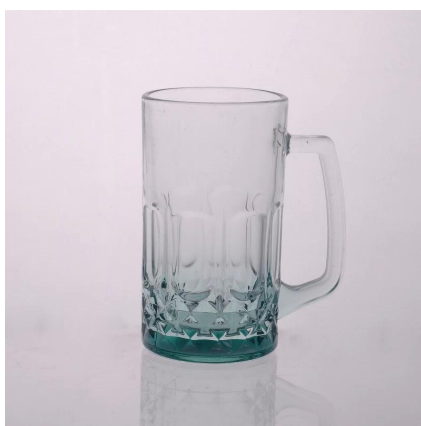

Tasses de café en gros verre avec support

Product Details

	No d'article	SGZW15040906
	Taille	85 * 37 * 68 mm
	Capacité	170ml
	Matériel	Hight blanc verre
	Craft	Machine presse
	Échantillon	7 jours
	Conditions de paiement	dépôt de 30 % par T/T à l'avance et le solde après avoir montré la copie de l/c
Certification	Test laveuse alimentaires sûrs, plat, FDA, LFGB	
Pour votre choix	<ol style="list-style-type: none">1, n'importe quel logo impression sur verre corps2, n'importe quelle couleur peinte, givré, galvanoplastie, laser de logo pour la finition3, spéciale d'emballage comme enveloppe de rétrécissement, boîte de cadeau de couleur, boîte blanche, etc.4, n'importe quelle forme, de taille de répondre à votre besoin	

More Product Pictures

T:85mm

H:68mm

B:37mm

Similar Products Link

[chope à bière en relief](#)

[chope à bière verre 18oz](#)

[tasse de lait en verre avec photo](#)