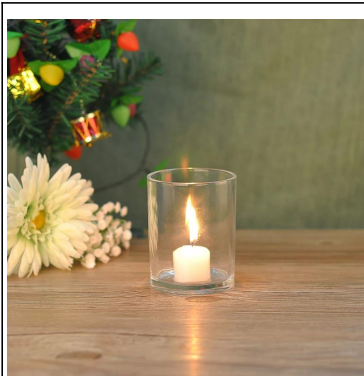

Similar Products Link