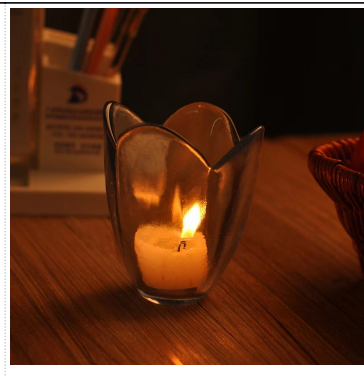

Bougeoir de verre gros

Product Details

	Nom de l'article	Bougeoir de verre gros
	Article n °	SG14120901
	Taille	T: 92mm * B: 64mm * H: 92mm
	Marque	Ensoleillé Verrerie
	Temps d'échantillonnage	1,5 jours si au existent forme et la taille des produits 2,15 jours si besoin d'une nouvelle forme et la taille des produits
	Emballage	Emballage normal de sécurité 24pcs / 36pcs / 48pcs etc. par carton d'exportation avec séparateur d'oeuf
	MOQ	10000pcs
	Heure de livraison	Dans les 35 jours après l'ordre confirmé
	Modalités de paiement	Dépôt de 30% par T / T à l'avance, l'équilibre après avoir montré la copie de B / L
	Caractéristique du produit	1.Highquality et les prix compétitifs 2.Meet FDA, SGS, le test de LFGB etc. 3.Eco-friendly 4. Largement appliquer au mariage, fête, la maison, bar, etc. 5.Machine fait

More Product Pictures

Similar Products Link

Office & Sample Room

Factory Show

Spray colour

Pour plus d'information, s'il vous plaît visitez notre site Web: www.okcandle.com