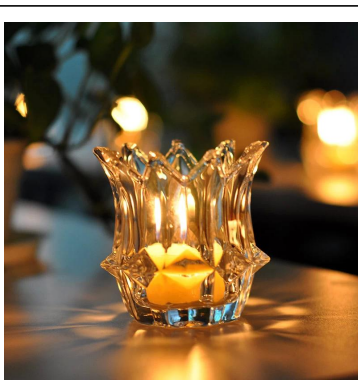

Commerce de gros Crystal bougeoir de verre personnalisé

Product Details

Nom de l'article	Commerce de gros Crystal bougeoir de verre personnalisé
Article n °	SGHY15111902
Taille	T: 102mm * B: 40mm * H: 137mm
Poids	429g
Temps d'échantillonnage	1,5 jours si au existent forme et la taille des produits 2,15 jours si besoin d'une nouvelle forme et la taille des produits
Emballage	Emballage normal de sécurité 24pcs / 36pcs / 48pcs etc. par carton d'exportation avec séparateur d'oeuf
MOQ	10000pcs
Délai de livraison	Dans les 35 jours après l'ordre confirmé
Modalités de paiement	Dépôt de 30% par T / T à l'avance, l'équilibre après avoir montré la copie de B / L
Caractéristique du produit	<ol style="list-style-type: none">1.Highquality et les prix compétitifs2.Meet FDA, SGS, le test de LFGB etc.3.Eco-friendly4. Largement appliquer au mariage, fête, la maison, bar, etc.5.Machine fait

More Product Pictures

[Similar Products Link](#)

Office & Sample Room

Factory Show

Spray colour

Pour plus d'information, s'il vous plaît visitez notre site Web: www.okcandle.com