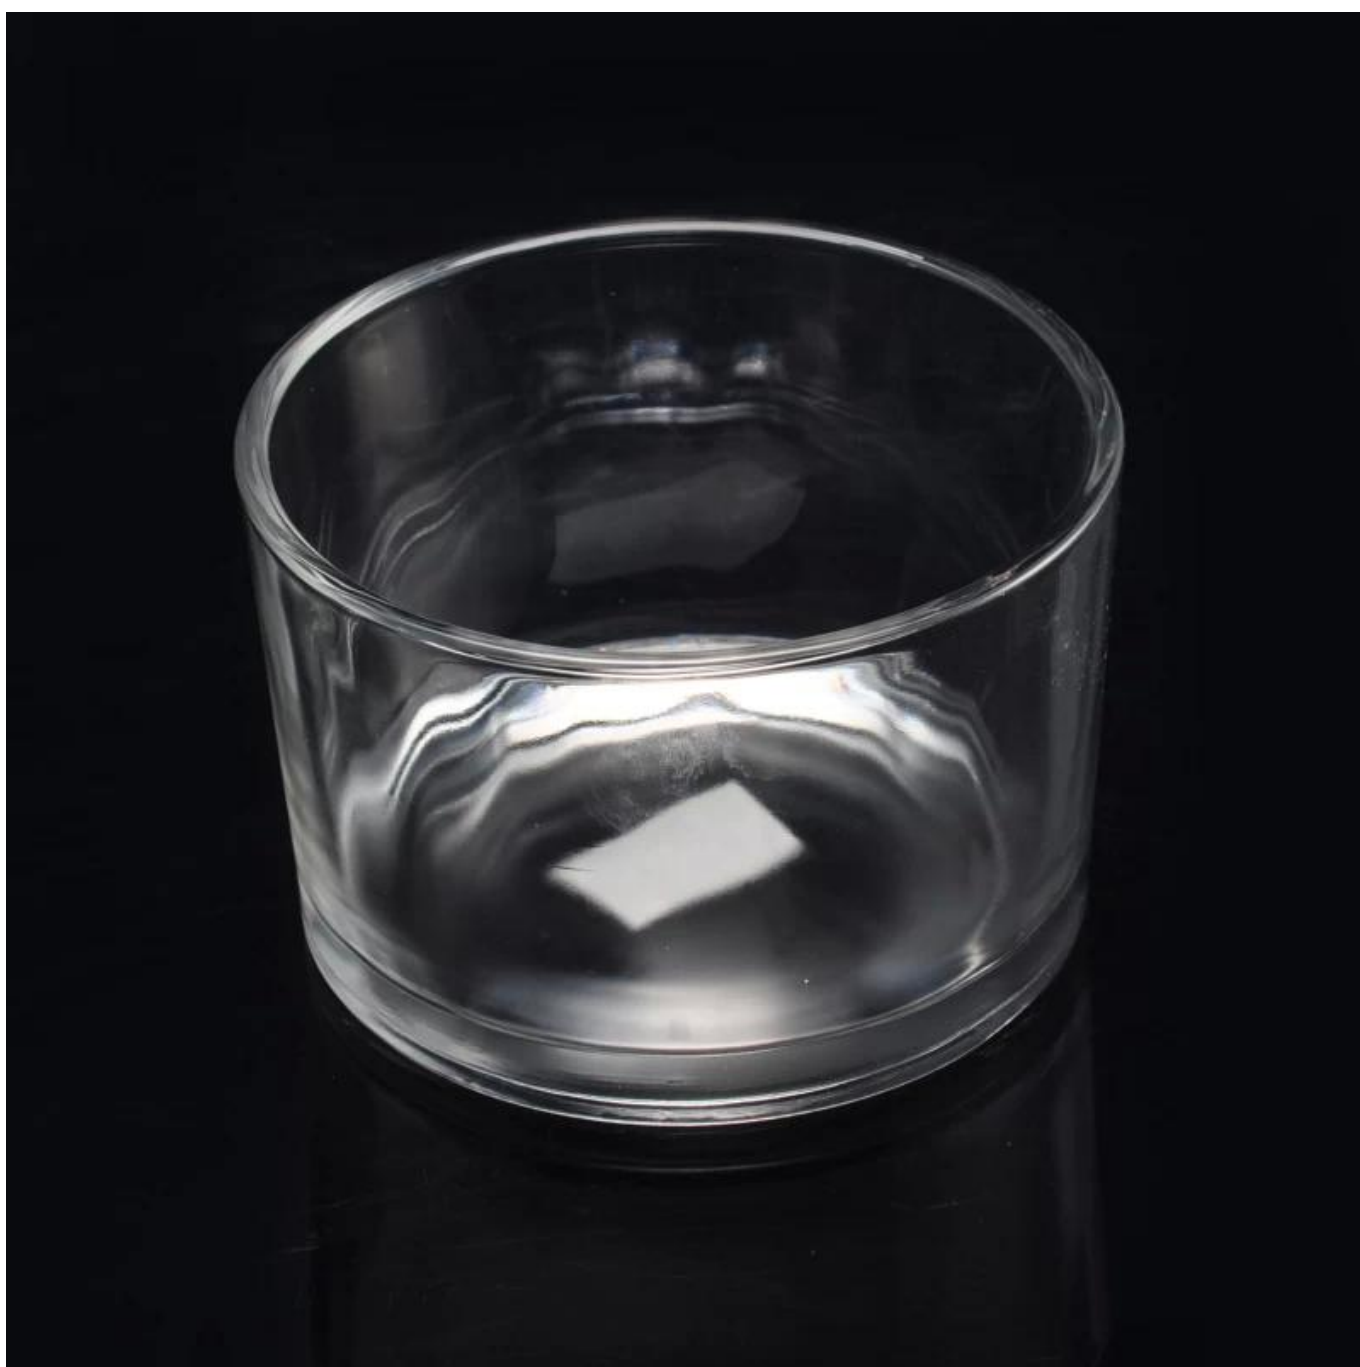

1. ---
1. 30 % deposit par T / T à l'avance, le solde après copie de B / L
  2. L/c, engagement, T/T et Western Union peuvent être les conditions de paiement différentes d'acceptable, mais de différents pays.

More Product Pictures