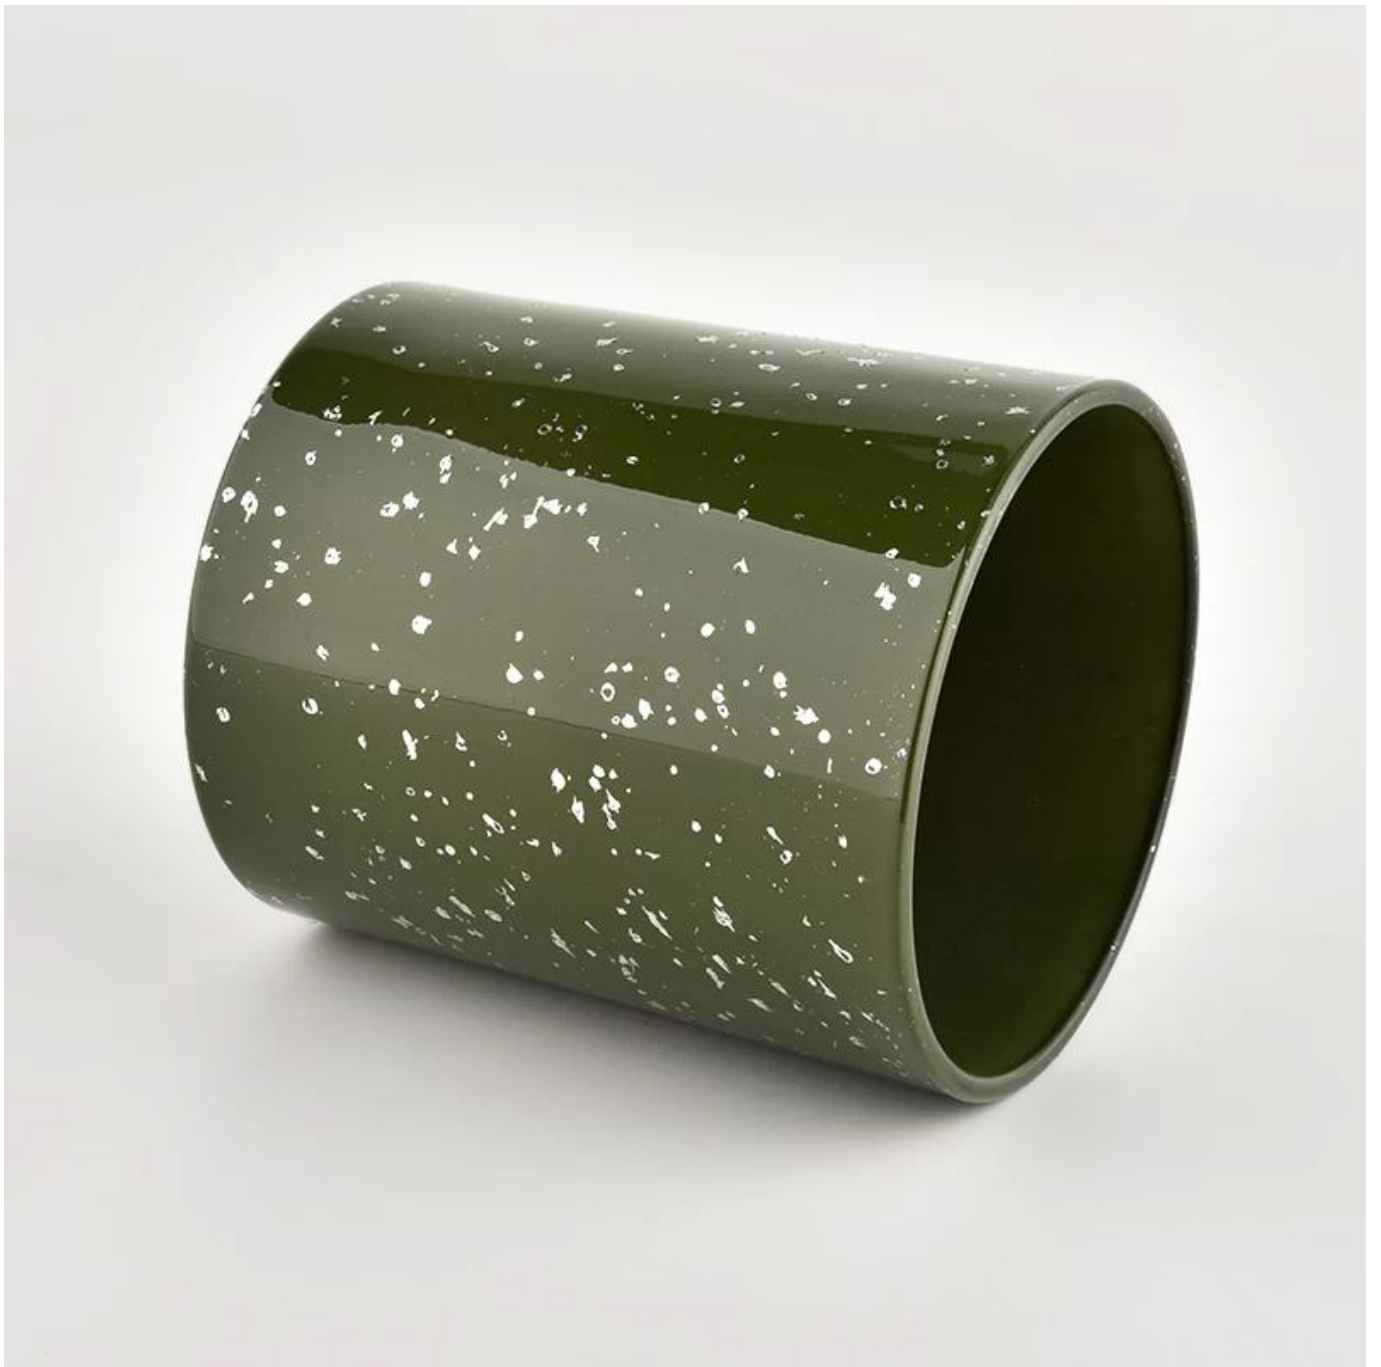

Mesure	N ° d'article:SGHL21112606 Top dia: 80 mm Dia inférieur: 74 mm Hauteur: 90 mm Poids: 303g Capacité: 290 ml
Emballage	Emballage normal, boîte cadeau individuel, boîte en PVC, boîte de fenêtre, boîte de couleur, boîte blanche, etc.
livraison temps	Confirmé dans les 35 jours suivant la répétition et l'ordre
Paiement expression	30% de dépôt par t / t à l'avance et le montant restant contre la copie de B / L
Diffuser	En mer, Air, selon Express et votre représentant de la navigation est acceptable
Événement d'utilisation	Culture résidentielle, décoration de mariage, conférences de mariage, amélioration décorative,