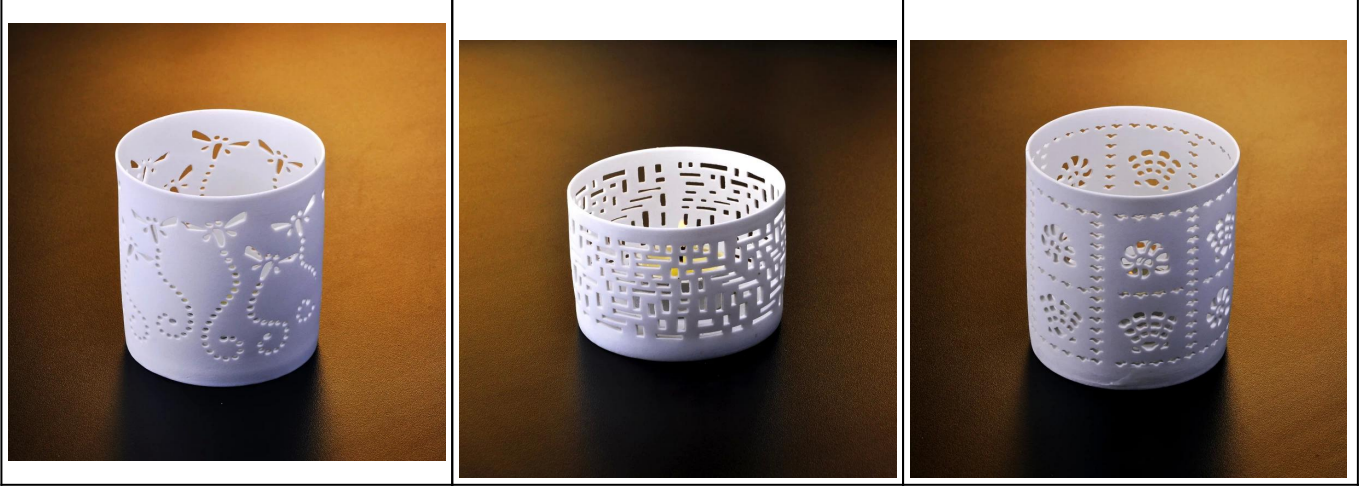

Office & Sample Room