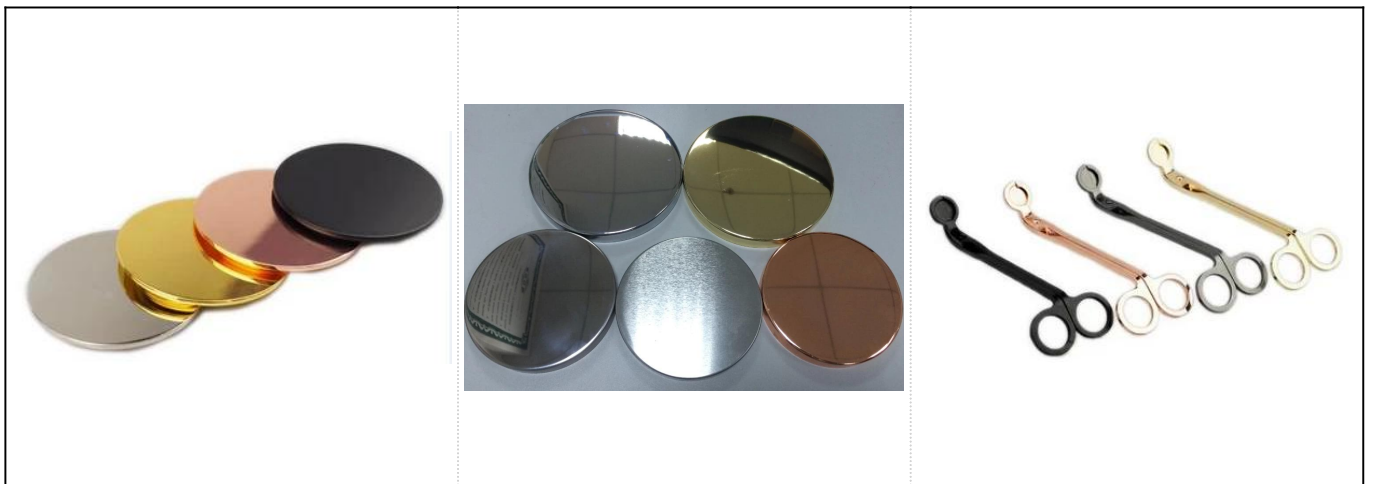

Accessoires assortis: