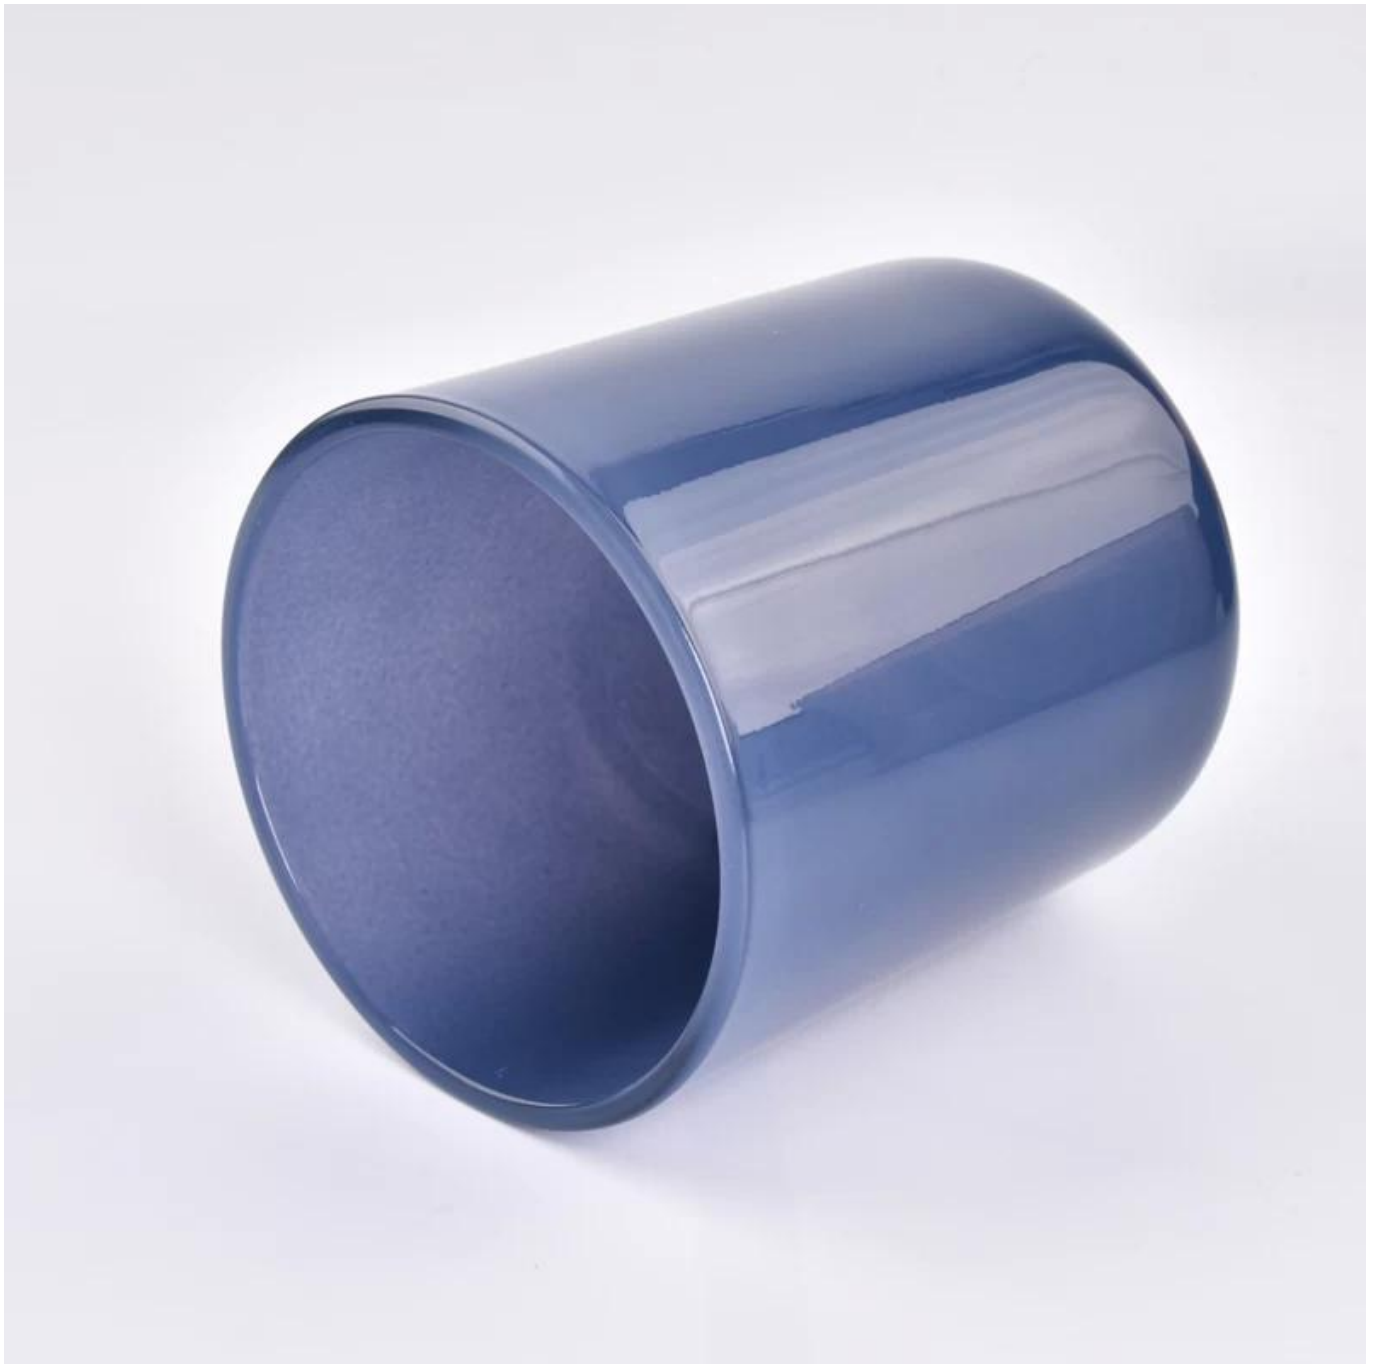

Pots de bougie en verre de couleur transparente unique en gros

Sunny Glasswares passe non seulement les commandes OEM / ODM, mais aide également de nombreuses marques à commencer avec les concepts de produits.

Pourquoi choisir Sunny.

nom de produit	Pots de bougie en verre de couleur transparente unique en gros
----------------	----------------------------------------------------------------

Goûter temps	1. 5 jours s'il y a une forme et une taille de verre 2. 15 jours, si vous avez besoin de nouvelles formes et tailles de verre
Mesure	Article: Article: SGZX23011606 Top dia: 95 mm Dia inférieur: 90 mm Hauteur: 109 mm Poids: 485 g Capcity: 508 ml
Emballage	Emballage normal, boîte cadeau individuelle, boîte en PVC, boîte à fenêtre, boîte de couleur, boîte blanche, etc.
Livraison temps	Dans les 35 jours suivant l'échantillon et la commande a confirmé
Paiement terme	30% de dépôt par T / T à l'avance et le solde contre la copie de B / L
Expédition	Par mer, par air, par Express et votre agent d'expédition est acceptable
Occasion d'utilisation	Décoration intérieure, décoration de mariage, faveurs de mariage, amélioration de la décoration