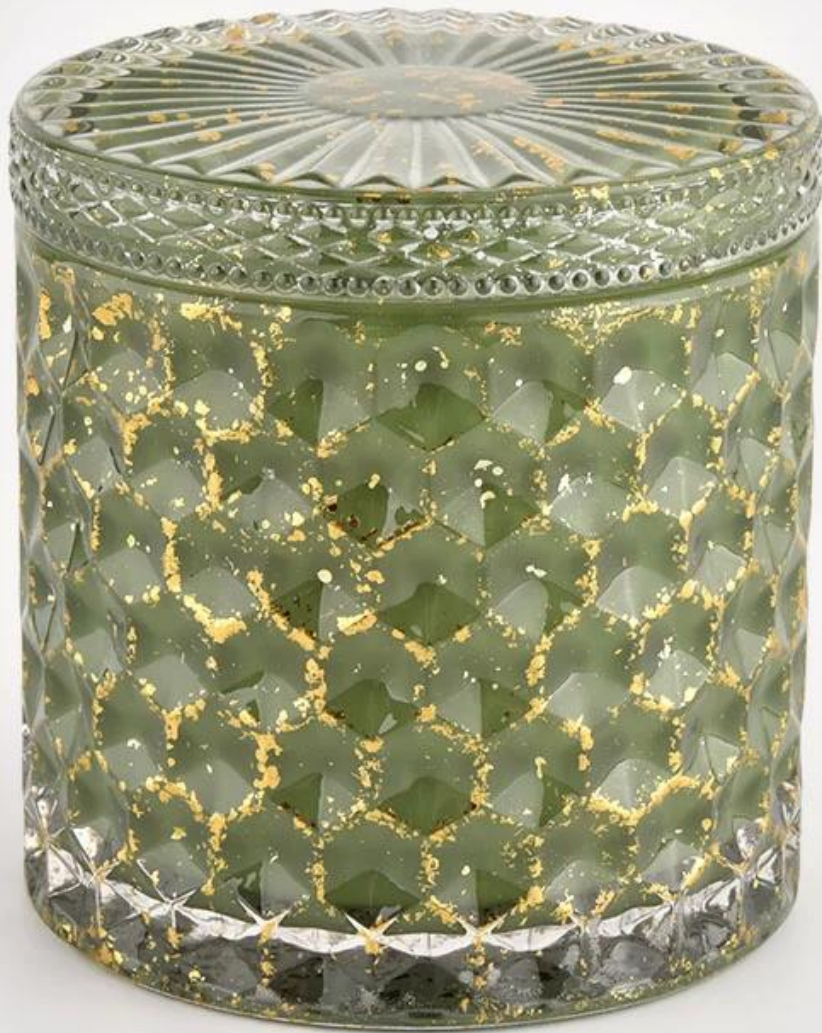

Award-winning team of designers has won the trust of many upscale brands like NEST Fragrance. The talented design team is unmatched in China.

Description du produit

Nom de produit	Décor vert unique avec couvercles Vases de mariage Vases Centres de table de salle à manger
goûter temps	1. 5 jours s'il y a une forme et une taille de verre 2. 15 jours si vous avez besoin de nouvelles formes et tailles de verre

Mesure	Article n °: SGHL21112603 Top dia.: 99 mm Dia inférieur: 99 mm Hauteur: 90 mm Capacité: 440 ml Poids: 525g
Emballage	Emballage normal, boîte cadeau individuel, boîte en PVC, boîte de fenêtre, boîte de couleur, boîte blanche, etc.
livraison temps	Confirmé dans les 35 jours suivant la répétition et l'ordre
Paiement expression	30% de dépôt par t / t à l'avance et le montant restant contre la copie de B / L
Diffuser	En mer, Air, selon Express et votre représentant de la navigation est acceptable
Événement d'utilisation	Culture résidentielle, décoration de mariage, conférences de mariage, amélioration décorative,