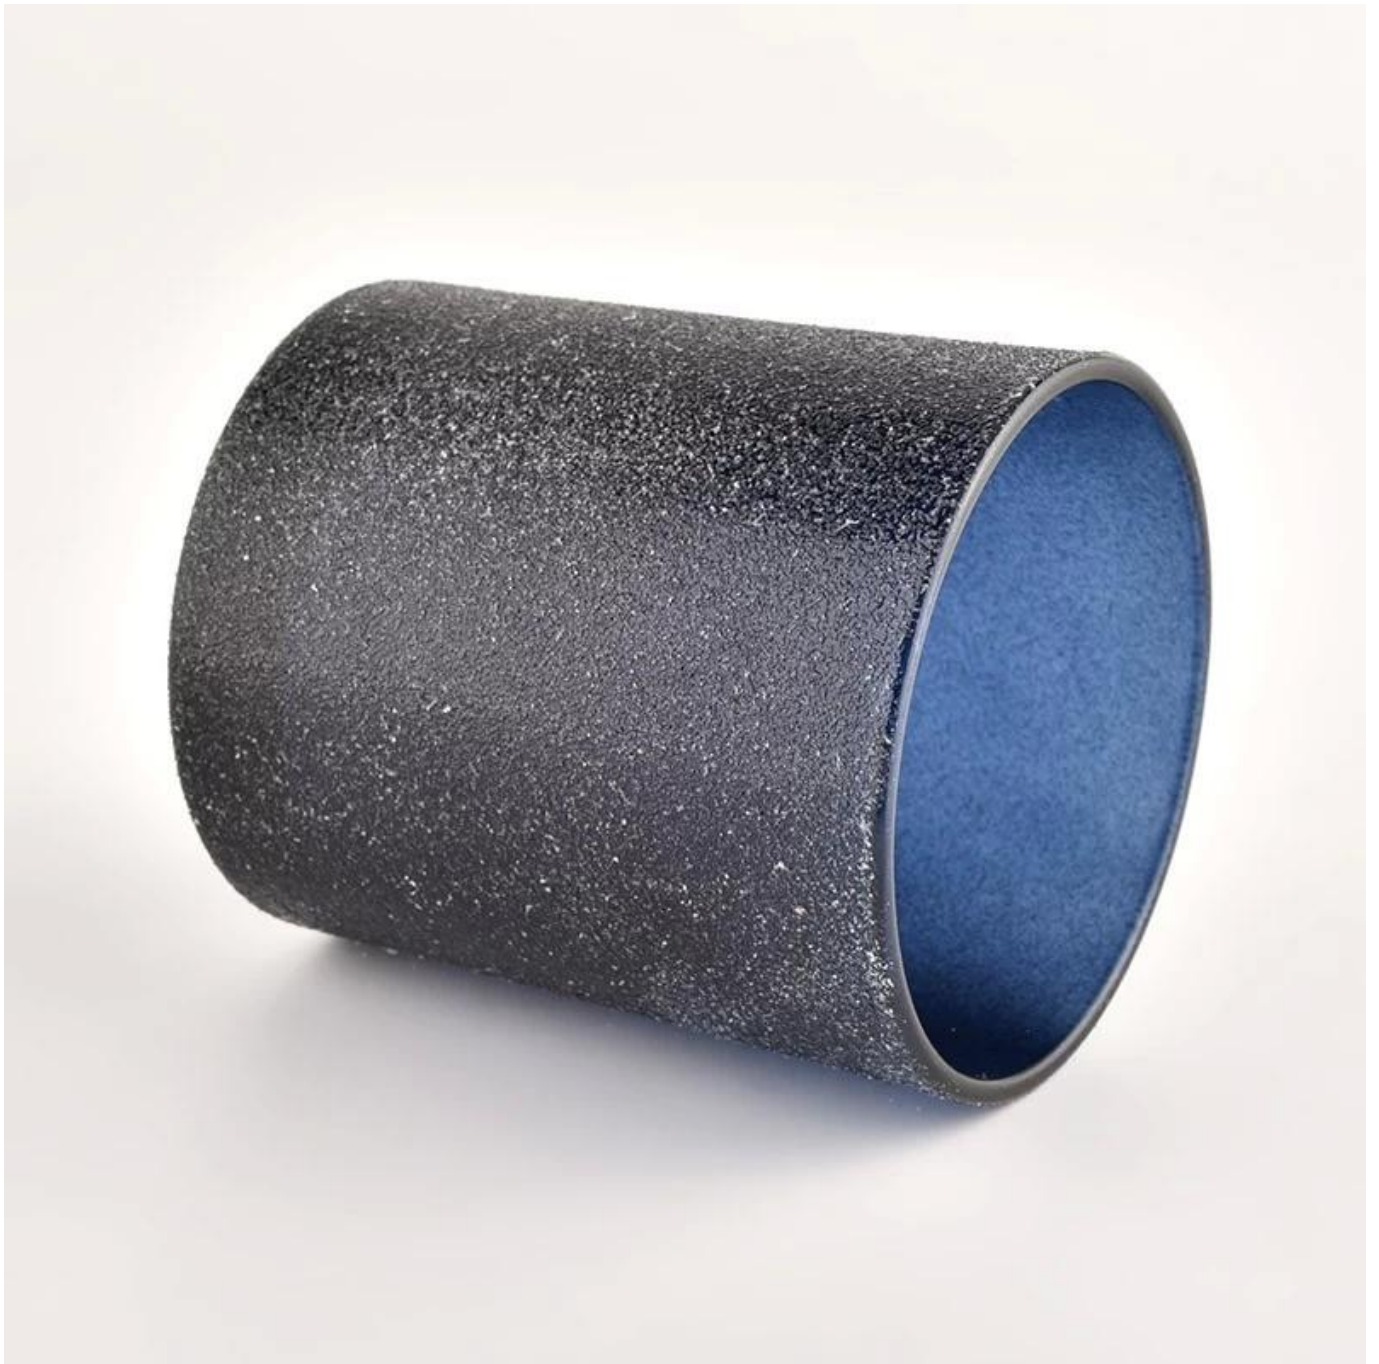

Bottom rond unique Black Frosted [Pots de bougie en verre](#)

Pourquoi choisir [Verrerie ensoleillée](#)

- Le plus grand dévouement à la conception, jamais compression sur la qualité
- [Verrerie ensoleillée](#) Protégez strictement les conceptions des clients, tous les articles nouvellement conçus de nous n'ont pas été copiés depuis trois ans.
- La qualité du produit est l'objectif majeur de [Verrerie ensoleillée](#). [Verrerie ensoleillée](#) Une fois démolie 80 000 pc de navire en verre avec des imperfections à peine visibles.

Description du produit

nom de produit	Bottom rond unique Black Frosted Pots de bougie en verre
Temps d'échantillonnage	1. 5 jours s'il y a une forme et une taille de verre 2. 15 jours, si vous avez besoin de nouvelles formes et tailles de verre
Mesure	Numéro d'article:SGHL21121521 Top dia: 80 mm Dia inférieur: 74 mm Hauteur: 90 mm Poids: 290g Capacité: 300 ml
Emballage	Emballage normal, boîte cadeau individuelle, boîte en PVC, boîte de fenêtre, boîte de couleur, boîte blanche, etc.
Délai de livraison	Dans les 35 jours suivant l'échantillon et la commande a confirmé
Trimestre de paiement	30% de dépôt par t / t à l'avance et le solde contre la copie de B / L
Expédition	Par mer, par air, par Express et votre agent d'expédition est acceptable
Occasion d'utilisation	Décoration intérieure, décoration de mariage, faveurs de mariage, amélioration de la décoration,