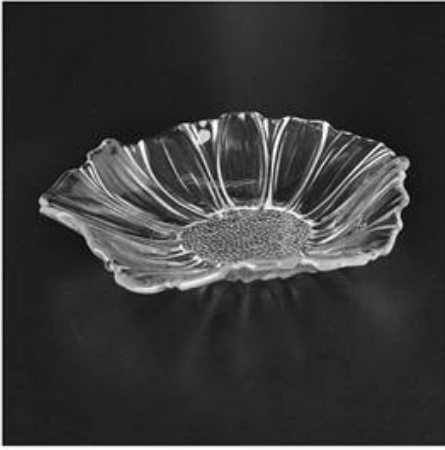

Plaque de verre feuille unique Design

Product Details	
Numéro d'article.	SGJB30520
Matériel	Haut verre blanc
Artisanat & transformation profonde	Fait à la machine
Temps d'échantillon	1. 5 jours s'il y a des stocks existants de cette conception. 2. 10 jours, si vous avez besoin d'un nouveau design ou la taille.
Principales utilisations	Plaque de verre de haute qualité
Caractéristiques	1. salubrité. 2. conception et taille faite sur commande sont disponibles.

Everything is going on, but don't give up trying.

More Product Pictures

Plus de contenants pour aliments ménagers verre et assiettes pour votre choix.

 [Similar Products Link](#)

Office & Sample Room

[Verrerie ensoleillé Co., Ltd de Shenzhen](#) a été créé en 1992. Nous avons été dans ce domaine de l'industrie depuis plus de 20 ans, comme fabricant professionnel, nous nous sommes spécialisés dans la conception de verrerie, verrerie de fabrication aussi bien qu'exporter. Notre gamme de lignes de produits de la main de fait à la machine. Nous avons déjà produit produits abondants tels que [gobelet en verre](#), [en verre borosilicate](#), [verre](#), [vase](#), [bol](#), [bougeoir](#), [verres à pied](#), [cendrier](#), [tabkeware](#), [driking verre](#), etc.. toute la verrerie quotidienne utilisation, au total il y a plus de 4 000 différents modèles. Nous avons une équipe excellente conception pour la création de produits innovants et stricte team QC pour assurance qualité. Service OEM/ODM sont aussi bien soutenus.