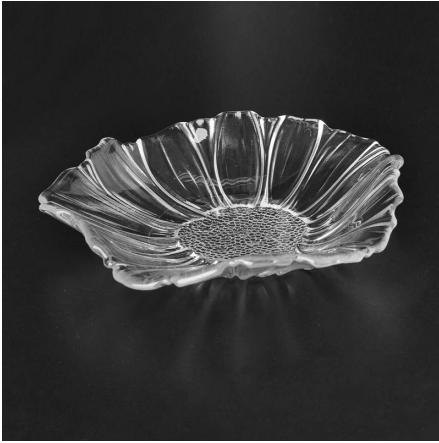

Plaque de verre feuille unique Design

Product Details	
Numéro d'article.	SGJB30520
Matériel	Haut verre blanc
Artisanat & transformation profonde	Fait à la machine
Temps d'échantillon	1. 5 jours s'il y a des stocks existants de cette conception. 2. 10 jours, si vous avez besoin d'un nouveau design ou la taille.
Principales utilisations	Plaque de verre de haute qualité
Caractéristiques	1. salubrité. 2. conception et taille faite sur commande sont disponibles.

Everything is going on, but don't give up trying.

More Product Pictures

Plus de contenants pour aliments ménagers verre et assiettes pour votre choix.

 [Similar Products Link](#)

Office & Sample Room

[Verrerie ensoleillé Co., Ltd de Shenzhen](#) a été créé en 1992. Nous avons été dans ce domaine de l'industrie depuis plus de 20 ans, comme fabricant professionnel, nous nous sommes spécialisés dans la conception de verrerie, verrerie de fabrication aussi bien qu'exporter. Notre gamme de lignes de produits de la main de fait à la machine. Nous avons déjà produit produits abondants tels que [gobelet en verre](#), [en verre borosilicate](#), [verre](#), [vase](#), [bol](#), [bougeoir](#), [verres à pied](#), [cendrier](#), [tabkeware](#), [driking verre](#), etc.. toute la verrerie quotidienne utilisation, au total il y a plus de 4 000 différents modèles. Nous avons une équipe excellente conception pour la création de produits innovants et stricte team QC pour assurance qualité. Service OEM/ODM sont aussi bien soutenus.