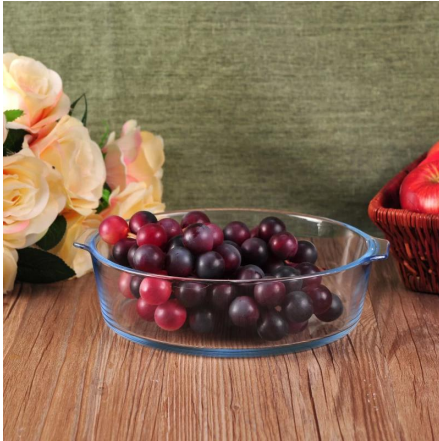

Everything is going on, but don't give up trying.

More Product Pictures

Plus de contenants pour aliments ménagers verre et assiettes pour votre choix.

 [Similar Products Link](#)

Office & Sample Room

[Verrerie ensoleillé Co., Ltd de Shenzhen](#) a été créé en 1992. Nous avons été dans ce domaine de l'industrie depuis plus de 20 ans, comme fabricant professionnel, nous nous sommes spécialisés dans la conception de verrerie, verrerie de fabrication aussi bien qu'exporter. Notre gamme de lignes de produits de la main de fait à la machine. Nous avons déjà produit produits abondants tels que [gobelet en verre](#), [en verre borosilicate](#), [verre](#), [vase](#), [bol](#), [bougeoir](#), [verres à pied](#), [cendrier](#), [tabkeware](#), [driking verre](#), etc.. toute la verrerie quotidienne utilisation, au total il y a plus de 4 000 différents modèles. Nous avons une équipe excellente conception pour la création de produits innovants et stricte team QC pour assurance qualité. Service OEM/ODM sont aussi bien soutenus.