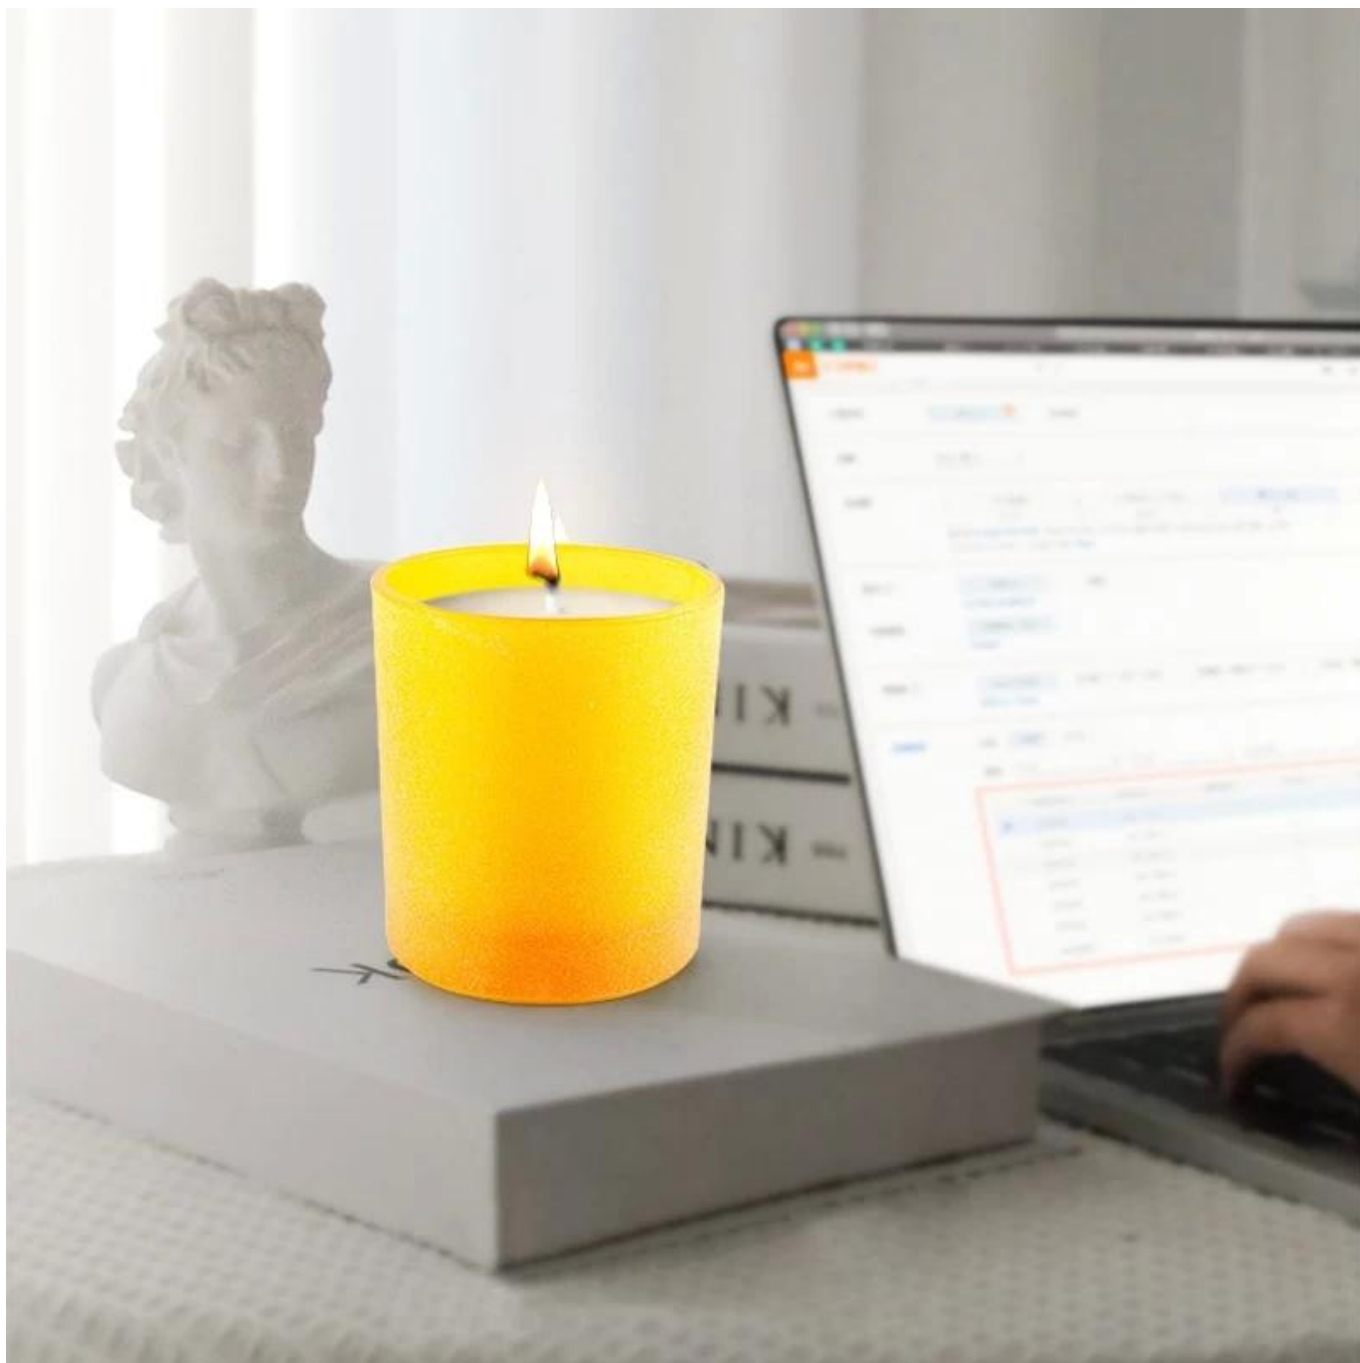

Description du produit

| | |
|-------------------------|------------------------------------------------------------------------------------------------------------------------------------|
| | |
| Nom de produit | Des décors de maison unique |
| Temps d'échantillonnage | (1) 5 jours s'il y a une forme et une taille de verre (2) 15 jours, si vous avez besoin de nouvelles formes et tailles de verre |
| Mesure | Article n °: SGHL21121531 Top dia: 80 mm Dia inférieur: 74 mm Hauteur: 90 mm Poids: 290g |
| Emballage | Emballage normal, boîte cadeau personnalisée, boîte en PVC, boîte de fenêtre, boîte de couleur, boîte blanche, etc. |
| Heure de livraison | Dans les 35 jours suivant l'échantillon et la commande a confirmé |
| Trimestre de paiement | 30% de dépôt par t / t à l'avance et le solde contre la copie de B / L |
| Expédition | Par mer, par air, par Express et votre agent d'expédition est acceptable |
| Occasion d'utilisation | Décoration intérieure, décoration de mariage, faveurs de mariage, amélioration de la décoration |