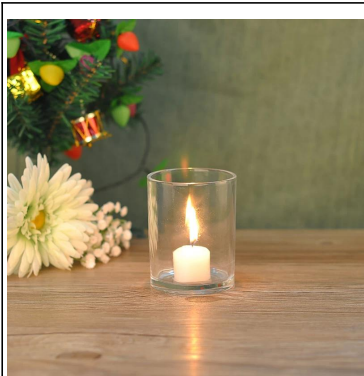

## Product Details

	Nom de l'article	<a href="#">Racine de l'arborescence structurée grands bougeoirs</a>
	Article n °	SGJD15060505
	Taille	T: 70mm * B: 65mm * H: 95mm
	Capacité / Poids	227ML / 250g
	Temps d'échantillonnage	1,5 jours si au existent forme et la taille des produits 2,15 jours si besoin d'une nouvelle forme et la taille des produits
	Emballage	Emballage normal de sécurité 24pcs / 36pcs / 48pcs etc. par carton d'exportation avec séparateur d'oeuf
	MOQ	10000pcs
	Délai de livraison	Dans les 35 jours après l'ordre confirmé
	Modalités de paiement	Dépôt de 30% par T / T à l'avance, l'équilibre après avoir montré la copie de B / L
	Caractéristique du produit	1.Highquality et les prix compétitifs 2.Meet FDA, SGS, le test de LFGB etc. 3.Eco-friendly 4. Largement appliquer au mariage, fête, la maison, bar, etc. 5.Machine fait

## More Product Pictures

[Similar Products Link](#)