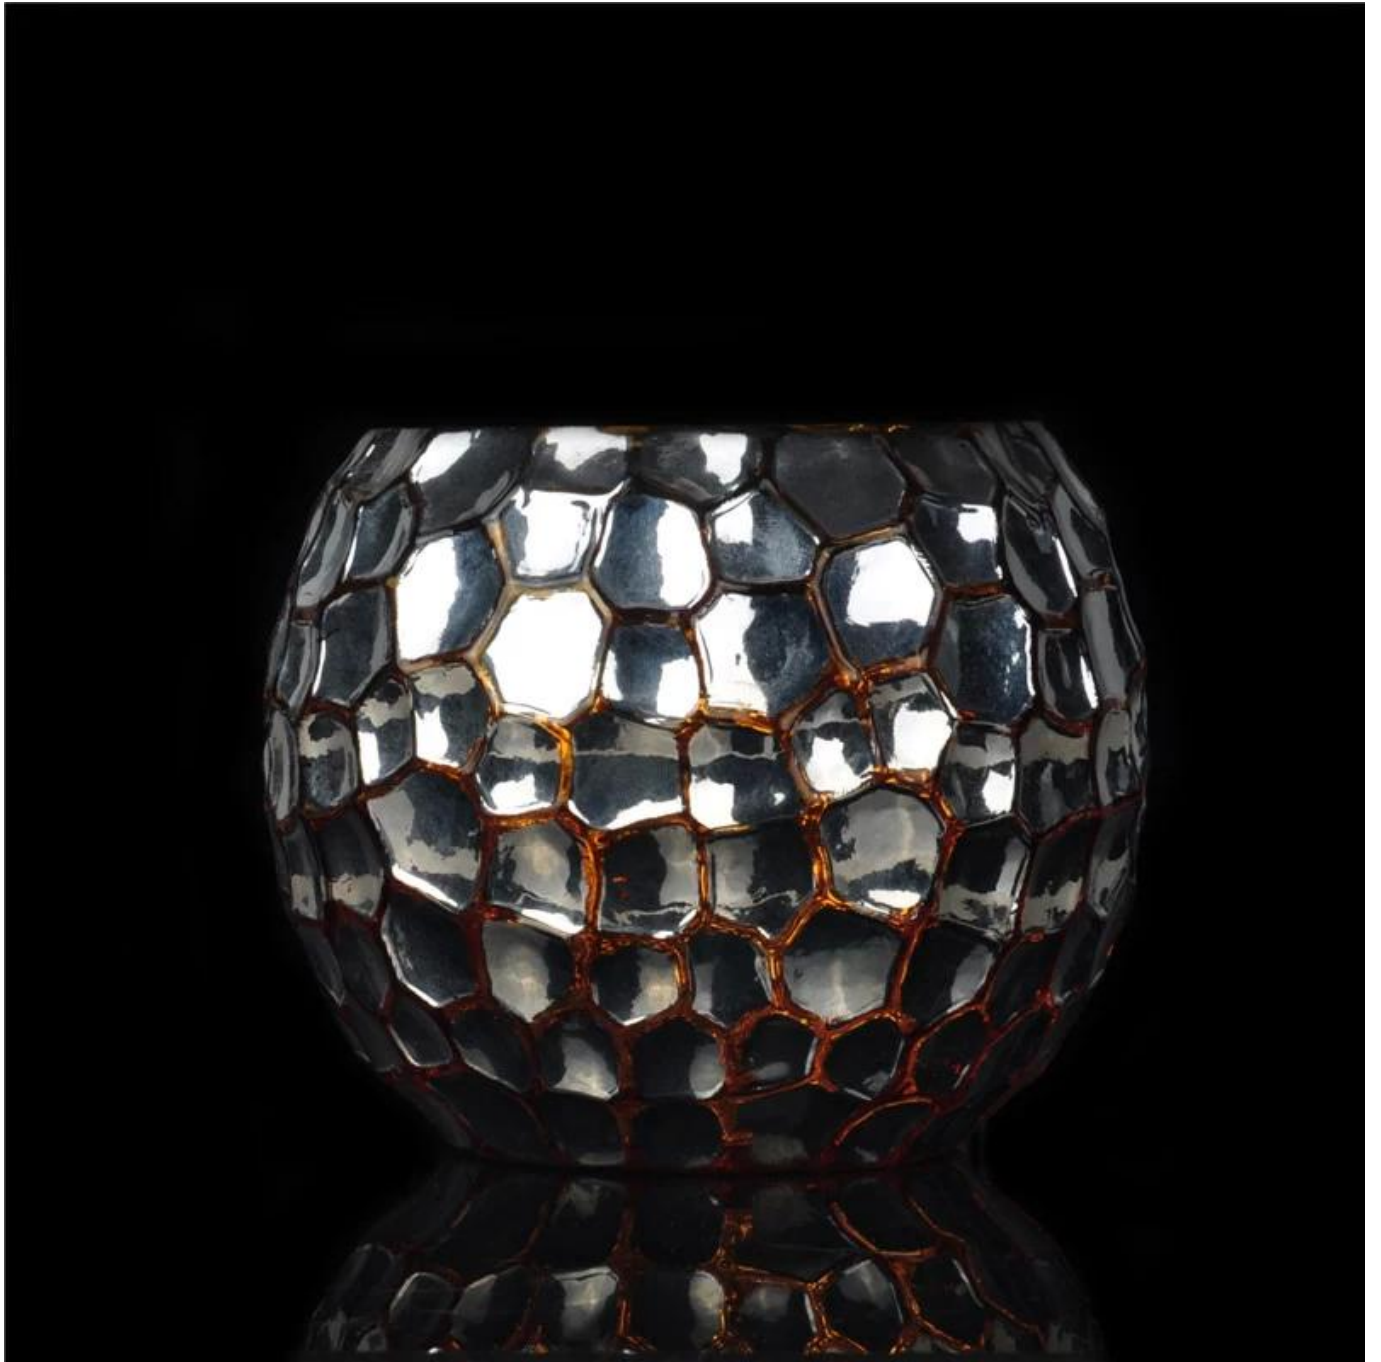

Verre transparent tasse de flûte à champagne

Product Details

	Aucune ITME	SGXH15113010
	Taille	115 * 69 * 114 mm diamètre maximum: 150 mm
	Capacité	1119ml
	Matériel	Hight verre blanc
	Couleur de couverture	Electroplating, toute coutume est disponible
	Échantillon	7 jours
	Conditions de paiement	Dépôt de 30% par T / T à l'avance et le solde après avoir montré une copie de L / C
	Certification	Une alimentation saine, au lave-vaisselle, la FDA, LFGB
	Pour votre choix	1, soit l'impression de logo sur le corps de verre 2 Toute couleur peinte crème, la galvanoplastie, le logo de laser pour la finition 3 d'autant plus que pellicule rétractable emballage, boîte-cadeau de couleur, boîte blanche, etc. 4, toute forme, la taille satisfaire votre besoin

More Product Pictures

Similar Products Link

[Hight bougeoir de verre ouragan avec la couleur peint](#)

[lustre en cristal de la mère](#)

[bougeoir en verre](#)

Office & Sample Room

Factory Show

Les caractéristiques du soufflage du verre mois