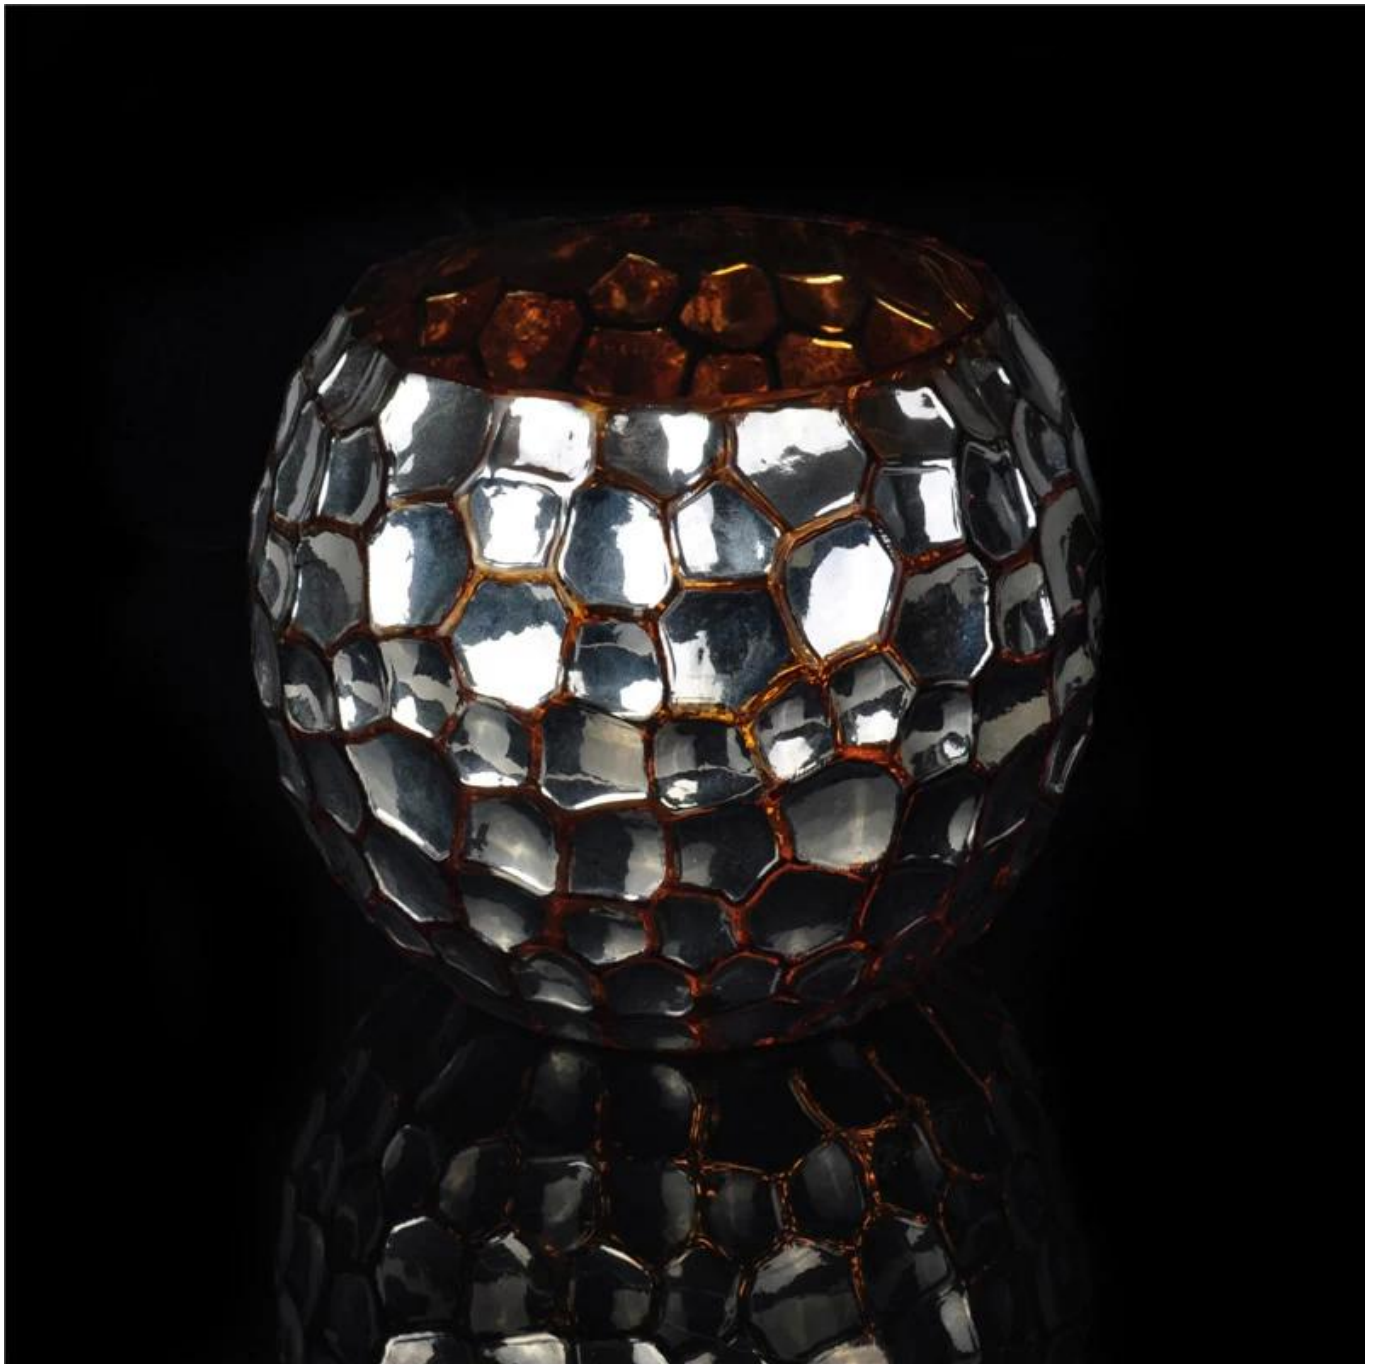

Verre transparent tasse de flûte à champagne

Product Details

	Aucune ITME	SGXH15113010
	Taille	115 * 69 * 114 mm diamètre maximum: 150 mm
	Capacité	1119ml
	Matériel	Hight verre blanc
	Couleur de couverture	Electroplating, toute coutume est disponible
	Échantillon	7 jours
	Conditions de paiement	Dépôt de 30% par T / T à l'avance et le solde après avoir montré une copie de L / C
	Certification	Une alimentation saine, au lave-vaisselle, la FDA, LFGB
	Pour votre choix	1, soit l'impression de logo sur le corps de verre 2 Toute couleur peinte crème, la galvanoplastie, le logo de laser pour la finition 3 d'autant plus que pellicule rétractable emballage, boîte-cadeau de couleur, boîte blanche, etc. 4, toute forme, la taille satisfaire votre besoin

More Product Pictures

Similar Products Link

[Hight bougeoir de verre ouragan avec la couleur peint](#)

[lustre en cristal de la mère](#)

[bougeoir en verre](#)

Office & Sample Room

Factory Show

Les caractéristiques du soufflage du verre mois