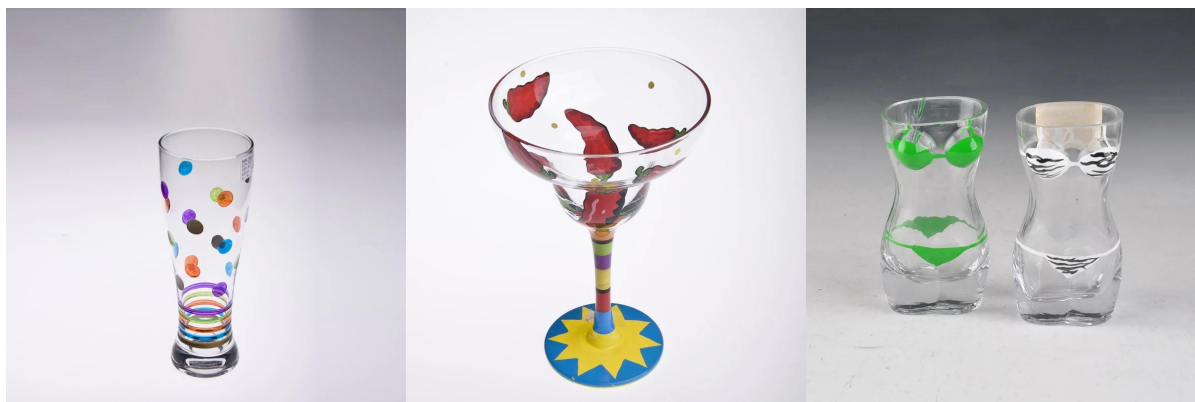

Office & Sample Room

[Shenzhen Sunny verrerie Co., Ltd](#) A été créée en 1992. Nous avons été dans cette industrie Depuis plus de 20 ans, en tant que fabricant professionnel, nous nous sommes spécialisés dans la conception de verrerie, La fabrication de verrerie ainsi que l'exportation. Nos lignes de produits vont de la main à la fait à la machine.

Nous avons déjà produit des produits abondants tels que [coupe-verre](#), [verre de borosilicate](#), [verre à shot](#), [vase](#), [bol](#), [bougeoir](#), [vaisselle](#), [cendrier](#), [tablatures](#), [verre à sec](#), etc.

Tous les verres d'usage quotidien, au total il ya plus de 4.000 styles différents.

Nous avons une excellente équipe de conception pour la création de produits innovants et stricte Team QC

Pour l'assurance de la qualité. OEM / ODM serverice sont également pris en charge.