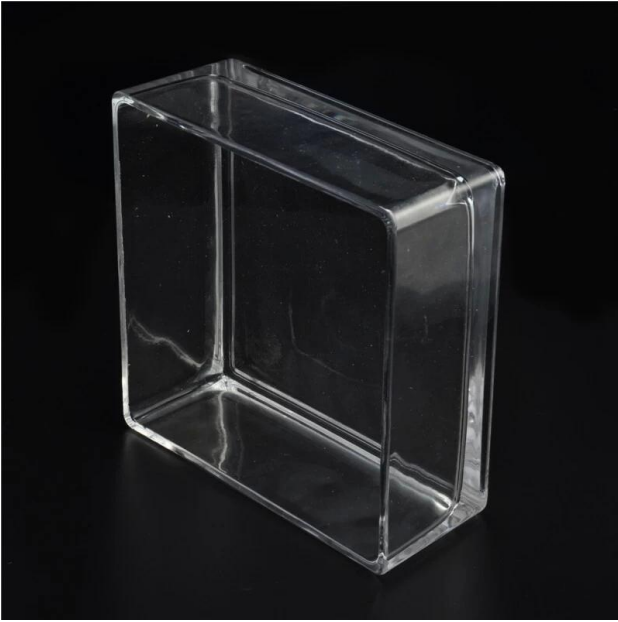

Conception de taille flexible permettant à votre marché de croître rapidement

Diamètre supérieur: 195x195mm

Diamètre inférieur: 190x190mm

Hauteur: 70mm

Capacité: 2660ml

Poids: 1881g

Modèles personnalisés et différentes tailles disponibles

Grâce à notre solide soutien, nos clients se développent rapidement, des plus petits laboratoires aux leaders de l'industrie.

Emballage & livraison