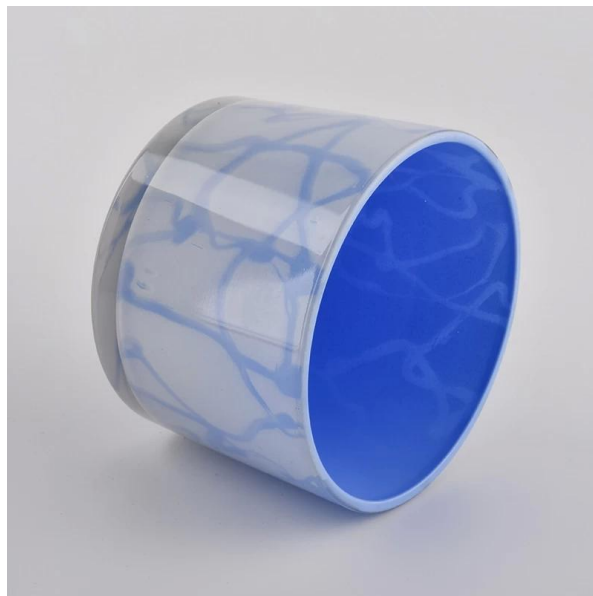

Sunny Glassware 3 Wicks 12oz Blue Glass Candle Jarars

Pot de bougie en verre de galvanoplastie de luxe pour les décorations pour la maison et les décorations d'hôtel. 400 ml pots de bougie en verre blanc mat avec gravure au laser

La conception de taille flexible peut se développer rapidement votre marché

Numéro d'article: SGGD20041801
Diamètre supérieur: 110 mm
Diamètre inférieur: 100 mm
Hauteur: 80 mm
Poids: 363 g
Capacité: 490 ml

Nous transformons vos idées en produits parfumés créatifs et les vendons sur le marché local.

caractéristiques du produit

1. Flacon de parfum en verre de décoration pour la maison de haute qualité.
2. Convient pour une utilisation à l'hôtel, mariage, etc.
3. Rencontrez les caractéristiques du produit de test ASTM.