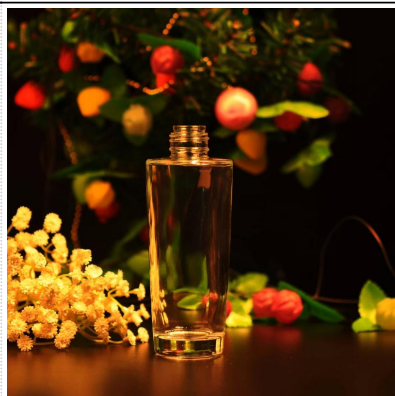

## Product Details

Nom de l'article	<a href="#">Spéciale Une bouteille en forme de parfum pour femme et homme</a>
Article n °	SGGW15061916
Taille	T: 34mm * B: 51mm * 36mm * H: 86mm
Capacité / Poids	163 g / 100 ml
Temps d'échantillonnage	1,5 jours si au existent forme et la taille des produits 2,15 jours si besoin d'une nouvelle forme et la taille des produits
Emballage	Emballage normal de sécurité 24pcs / 36pcs / 48pcs etc. par carton d'exportation avec séparateur d'oeuf
MOQ	100000pcs
Délai de livraison	Dans les 35 jours après l'ordre confirmé
Modalités de paiement	Dépôt de 30% par T / T à l'avance, l'équilibre après avoir montré la copie de B / L
Caractéristique du produit	<ol style="list-style-type: none"> <li>1.Highquality et les prix compétitifs</li> <li>2.Meet FDA, SGS, le test de LFGB etc.</li> <li>3.Eco-friendly</li> <li>4. Largement appliquer au mariage, fête, la maison, bar, etc.</li> <li>5.Machine fait</li> </ol>

## More Product Pictures

[javascript: void \(0\); / \\* 1447993623183 \\*/](#)

  
[Similar Products Link](#)