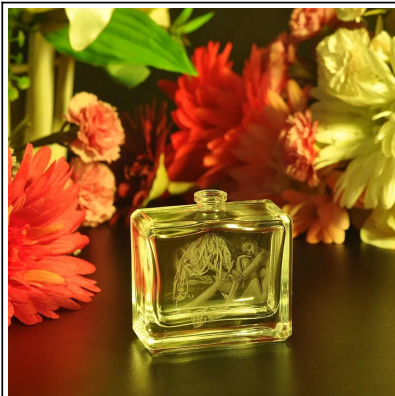

## Product Details

Nom de l'article	<a href="#">Spéciale Une bouteille en forme de parfum pour femme et homme</a>
Article n °	SGGW15061916
Taille	T: 34mm * B: 51mm * 36mm * H: 86mm
Capacité / Poids	163 g / 100 ml
Temps d'échantillonnage	1,5 jours si au existent forme et la taille des produits 2,15 jours si besoin d'une nouvelle forme et la taille des produits
Emballage	Emballage normal de sécurité 24pcs / 36pcs / 48pcs etc. par carton d'exportation avec séparateur d'oeuf
MOQ	100000pcs
Délai de livraison	Dans les 35 jours après l'ordre confirmé
Modalités de paiement	Dépôt de 30% par T / T à l'avance, l'équilibre après avoir montré la copie de B / L
Caractéristique du produit	<ol style="list-style-type: none"> <li>1.Highquality et les prix compétitifs</li> <li>2.Meet FDA, SGS, le test de LFGB etc.</li> <li>3.Eco-friendly</li> <li>4. Largement appliquer au mariage, fête, la maison, bar, etc.</li> <li>5.Machine fait</li> </ol>

## More Product Pictures

[javascript: void \(0\); / \\* 1447993623183 \\*/](#)

  
[Similar Products Link](#)