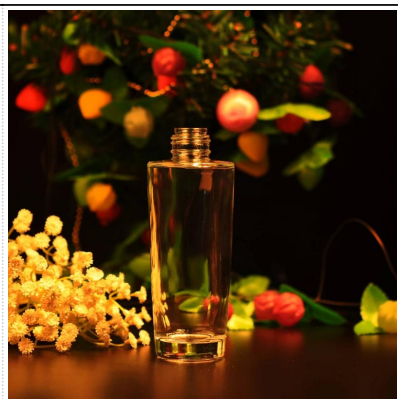

Spéciale de cristal bouteille en verre de parfum

Product Details

Nom de l'article	Spéciale de cristal bouteille en verre de parfum
Article n °	SGJX15072816
Taille	T: 45mm * B: 38mm * H: 137mm
Capacité / Poids	136g / 110ml
Temps d'échantillonnage	1,5 jours si au existent forme et la taille des produits 2,15 jours si besoin d'une nouvelle forme et la taille des produits
Emballage	Emballage normal de sécurité 24pcs / 36pcs / 48pcs etc. par carton d'exportation avec séparateur d'oeuf
MOQ	10000pcs
Délai de livraison	Dans les 35 jours après l'ordre confirmé
Modalités de paiement	Dépôt de 30% par T / T à l'avance, l'équilibre après avoir montré la copie de B / L
Caractéristique du produit	1.Highquality et les prix compétitifs 2.Meet FDA, SGS, le test de LFGB etc. 3.Eco-friendly 4. Largement appliquer au mariage, fête, la maison, bar, etc. 5.Machine fait

More Product Pictures

Similar Products Link

Office & Sample Room

Factory Show

Spray colour

Pour plus d'information, s'il vous plaît visitez notre site Web: www.okcandle.com