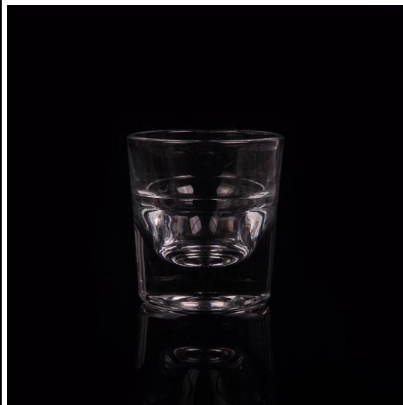

Similar Products Link

Office & Sample Room

[Shenzhen Sunny verrerie Co., Ltd](#) A été créée en 1992. Nous avons été dans cette industrie pendant plus de 20 ans, en tant que fabricant professionnel, nous nous sommes spécialisés dans la conception de verrerie, La fabrication de verrerie ainsi que l'exportation. Nos lignes de produits vont de la main à la machine fabriqué.

Nous avons déjà produit des produits abondants tels que [verres de verre](#), [verre de borosilicate](#), [verre à shot](#),