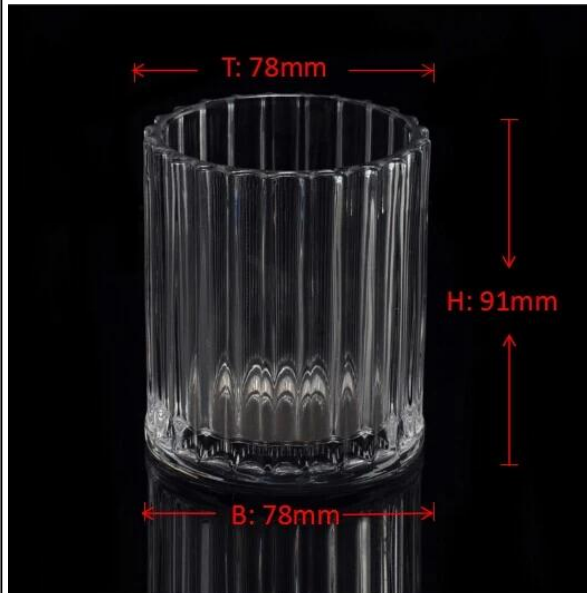

# Bougeoir en verre cristal de forme ronde

## Product Details

Nom de l'article	<a href="#">Bougeoir en verre cristal de forme ronde</a>
Numéro d'article	SGHY15111901
Taille	T: 78mm * B: 78mm * H: 91mm
Poids	366g
Temps d'échantillonnage	1.5 jours si existe la forme et la taille des produits 2.15 jours si besoin nouvelle forme et taille des produits
Emballage	Emballage normal de sécurité 24pcs / 36pcs / 48pcs etc. par carton d'exportation avec le diviseur d'oeuf
MOQ	10000 pcs
Heure de livraison	Dans les 35 jours après l'ordre confirmé
Modalités de paiement	Dépôt de 30% par T / T à l'avance, le solde après avoir montré la copie de B / L
Caractéristique du produit	<ol style="list-style-type: none"><li>1. Haute qualité et prix compétitifs</li><li>2. Meet FDA, SGS, LFGB etc.</li><li>3. Eco-amical</li><li>4. Largement appliquer à mariage, fête, maison, bar etc.</li><li>5. Machine faite</li></ol>