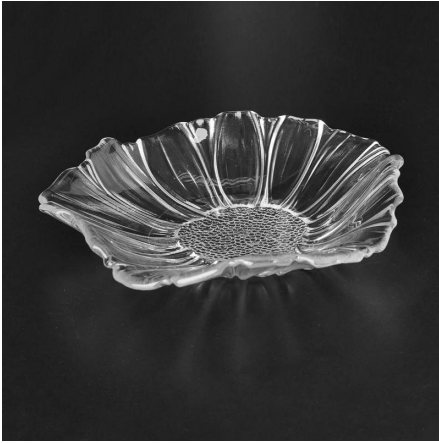

Plaque de verre de Fruit rond Stripe

Product Details	
Numéro d'article.	SGJB3600
Matériel	Haut verre blanc
Artisanat & transformation profonde	Fait à la machine
Temps d'échantillon	1. 5 jours s'il y a des stocks existants de cette conception. 2. 10 jours, si vous avez besoin d'un nouveau design ou la taille.
Principales utilisations	Plaque de verre de haute qualité
Caractéristiques	1. salubrité. 2. conception et taille faite sur commande sont disponibles.

Everything is going on, but don't give up trying.

More Product Pictures

Contenants pour aliments différents ménages verre et plaque de votre choix.

[Similar Products Link](#)

Office & Sample Room

[Verrerie ensoleillé Co., Ltd de Shenzhen](#) a été créé en 1992. Nous avons été dans ce domaine de l'industrie depuis plus de 20 ans, comme fabricant professionnel, nous nous sommes spécialisés dans la conception de verrerie, verrerie de fabrication aussi bien qu'exporter. Notre gamme de lignes de produits de la main de fait à la machine. Nous avons déjà produit produits abondants tels que [gobelet en verre](#), [en verre borosilicate](#), [verre](#), [vase](#), [bol](#), [bougeoir](#), [verres à pied](#), [cendrier](#), [tabkeware](#), [driking verre](#), etc.. toute la verrerie quotidienne utilisation, au total il y a plus de 4 000 différents modèles. Nous avons une équipe excellente conception pour la création de produits innovants et stricte team QC pour assurance qualité. Service OEM/ODM sont aussi bien soutenus.