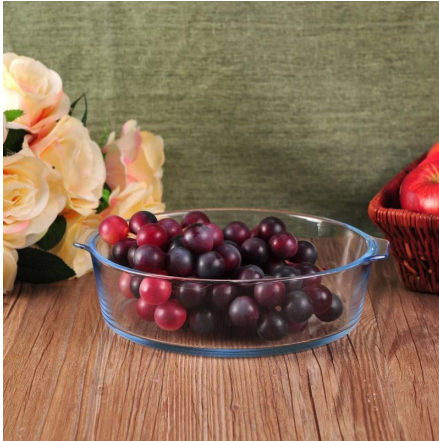

Plaque de verre de Fruit rond Stripe

Product Details	
Numéro d'article.	SGJB3600
Matériel	Haut verre blanc
Artisanat & transformation profonde	Fait à la machine
Temps d'échantillon	1. 5 jours s'il y a des stocks existants de cette conception. 2. 10 jours, si vous avez besoin d'un nouveau design ou la taille.
Principales utilisations	Plaque de verre de haute qualité
Caractéristiques	1. salubrité. 2. conception et taille faite sur commande sont disponibles.

Everything is going on, but don't give up trying.

More Product Pictures

Contenants pour aliments différents ménages verre et plaque de votre choix.

[Similar Products Link](#)

Office & Sample Room

[Verrerie ensoleillé Co., Ltd de Shenzhen](#) a été créé en 1992. Nous avons été dans ce domaine de l'industrie depuis plus de 20 ans, comme fabricant professionnel, nous nous sommes spécialisés dans la conception de verrerie, verrerie de fabrication aussi bien qu'exporter. Notre gamme de lignes de produits de la main de fait à la machine. Nous avons déjà produit produits abondants tels que [gobelet en verre](#), [en verre borosilicate](#), [verre](#), [vase](#), [bol](#), [bougeoir](#), [verres à pied](#), [cendrier](#), [tabkeware](#), [driking verre](#), etc.. toute la verrerie quotidienne utilisation, au total il y a plus de 4 000 différents modèles. Nous avons une équipe excellente conception pour la création de produits innovants et stricte team QC pour assurance qualité. Service OEM/ODM sont aussi bien soutenus.