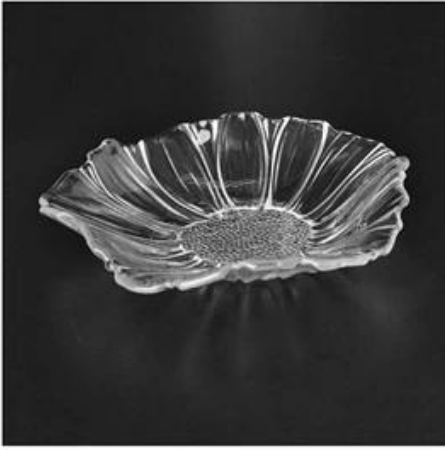

Plaque de verre de Fruit rond Stripe

Product Details	
Numéro d'article.	SGJB3600
Matériel	Haut verre blanc
Artisanat & transformation profonde	Fait à la machine
Temps d'échantillon	1. 5 jours s'il y a des stocks existants de cette conception. 2. 10 jours, si vous avez besoin d'un nouveau design ou la taille.
Principales utilisations	Plaque de verre de haute qualité
Caractéristiques	1. salubrité. 2. conception et taille faite sur commande sont disponibles.

Everything is going on, but don't give up trying.

More Product Pictures

Contenants pour aliments différents ménages verre et plaque de votre choix.

[Similar Products Link](#)

Office & Sample Room

[Verrerie ensoleillé Co., Ltd de Shenzhen](#) a été créé en 1992. Nous avons été dans ce domaine de l'industrie depuis plus de 20 ans, comme fabricant professionnel, nous nous sommes spécialisés dans la conception de verrerie, verrerie de fabrication aussi bien qu'exporter. Notre gamme de lignes de produits de la main de fait à la machine. Nous avons déjà produit produits abondants tels que [gobelet en verre](#), [en verre borosilicate](#), [verre](#), [vase](#), [bol](#), [bougeoir](#), [verres à pied](#), [cendrier](#), [tabkeware](#), [driking verre](#), etc.. toute la verrerie quotidienne utilisation, au total il y a plus de 4 000 différents modèles. Nous avons une équipe excellente conception pour la création de produits innovants et stricte team QC pour assurance qualité. Service OEM/ODM sont aussi bien soutenus.