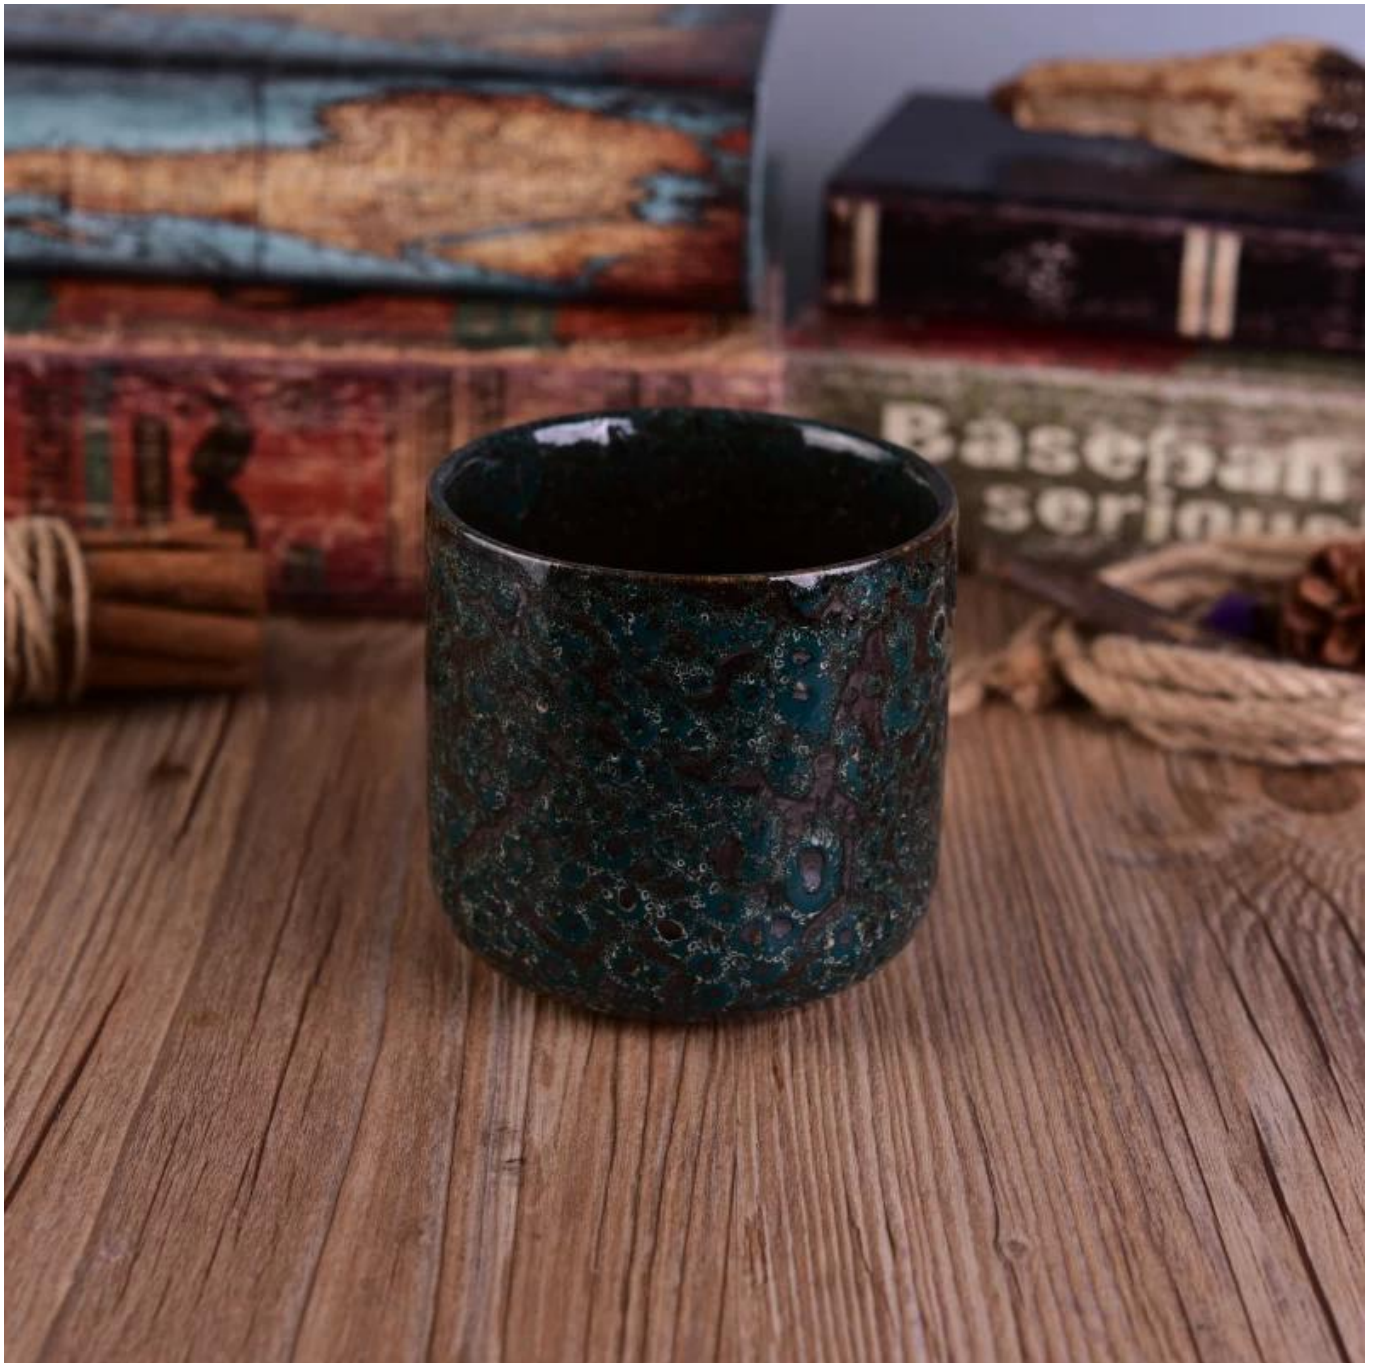

More Product Pictures