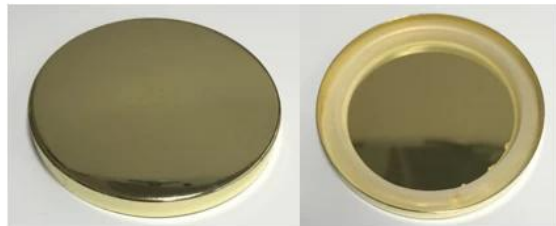

### La conception de taille flexible permet à votre marché de croître rapidement

Numéro d'article: SLG19052913  
Diamètre: 87 mm  
Hauteur: 10 mm  
Poids: 128g

MOQ: 3000pcs

Conceptions personnalisées et différentes tailles disponibles

Grâce à notre solide soutien, nos clients se développent rapidement, des petits laboratoires aux leaders de l'industrie.

Zinc alloy candle lids

Rose gold color

gold color

debossed logo on the lids

embossed logo on the lids

effect on the jar

Stainless steel candle lids

Rose gold color

gold color

intagliated logo on the lids

embossed logo on the lids

effect on the jar

**Emballage & livraison**