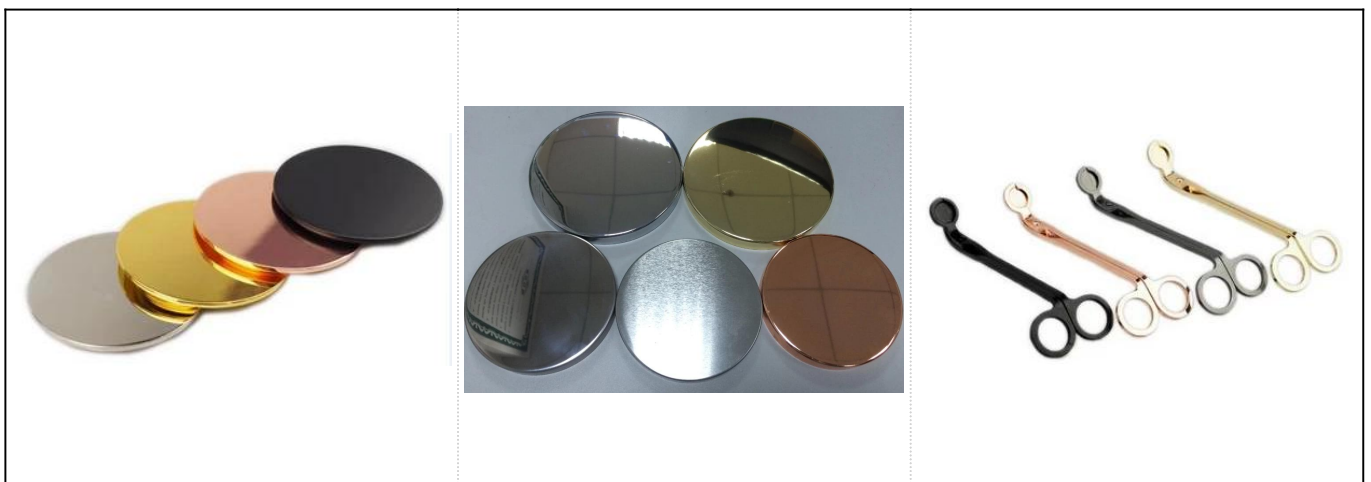

Accessoires correspondants: