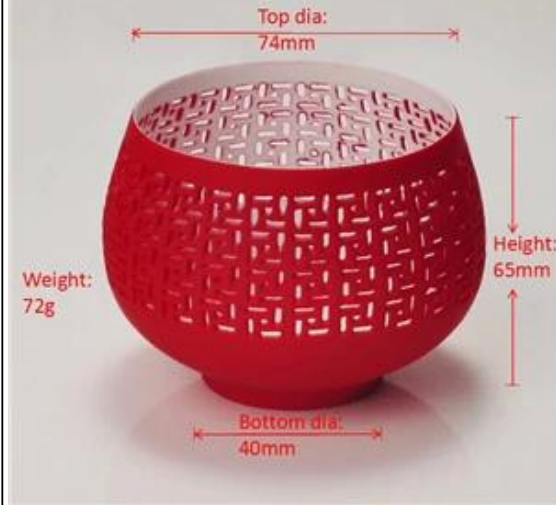

# Boule rouge en forme de porte-bougie en céramique

Ceramic candle holder

**S** SUNNY

美 阳 玻 璃

Item No.: SGJH15112207

Item No.: SGJH15112208

Item No.: SGJH15112209

Product Details

Item No.: SGJH15112213

Nom de l'article	<a href="#">Red ball shape ceramic candle holder</a>
Numéro d'article.	SGJH15112213
Taille	Top dia: 74mm * Bottom dia: 40mm Hauteur: 65mm
Poids	72g
Temps d'échantillonnage	1,5 jours pour exister dans la forme et la taille des produits 2:15 jours si vous avez besoin d'une nouvelle forme et la taille des produits
Emballage	emballage de sécurité normales 24pcs / 36pcs / 48pcs par carton etc. export avec séparateur d'oeuf
MOQ	10,000pcs
Temps de livraison	Dans les 35 jours après l'ordre confirmé
Modalités de paiement	Dépôt de 30% par T / T à l'avance, l'équilibre après avoir montré la copie de B / L
Caractéristique du produit	<ol style="list-style-type: none"><li>1.Highquality et des prix compétitifs</li><li>2.Meet FDA, SGS, essai LFGB etc.</li><li>3.Eco-friendly</li><li>4. Largement applique mariage, fête, maison, bar, etc.</li><li>5.Machine fait</li></ol>

More Product Pictures

Similar Products Link

Product display

Candle Holder

Glass Tumbler

Glass Jar

Double Wall Glass

Wine Glass