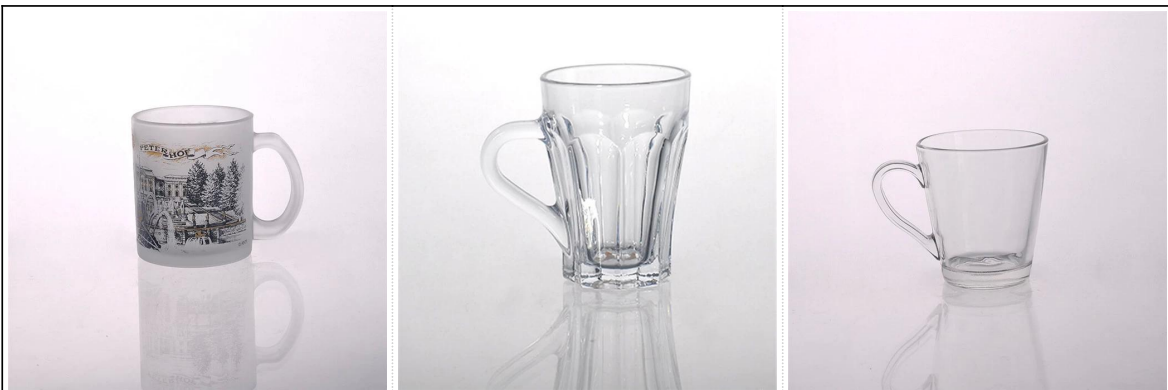

Glass Bottle

Whisky Glass

Product Details

Nom de l'article	<a href="#">Promotion chope de bière de gobelet en verre avec poignée</a>
Numéro d'article.	SGYJ15060205-1
Taille	T: 72mm * B: 61mm H: 90mm
Poids	270g
Temps d'échantillonnage	1,5 jours pour exister dans la forme et la taille des produits 2:15 jours si vous besoin d'une nouvelle forme et la taille des produits
Emballage	Emballage de sécurité normales 24pcs / 36pcs / 48pcs par carton etc. exportation avec séparateur d'oeuf
MOQ	10,000pcs
Heure de livraison	Dans les 35 jours après l'ordre confirmé
Modalités de paiement	Dépôt de 30% par T / T à l'avance, l'équilibre après avoir montré la copie de B / L
Caractéristique du produit	<ol style="list-style-type: none"> <li>1.Highquality et des prix compétitifs</li> <li>2.Meet FDA, SGS, essai LFGB etc.</li> <li>3.Eco-friendly</li> <li>4. Largement applique à mariage, fête, maison, bar, etc.</li> <li>5.Machine fait</li> </ol>

More Product Pictures

Similar Products Link