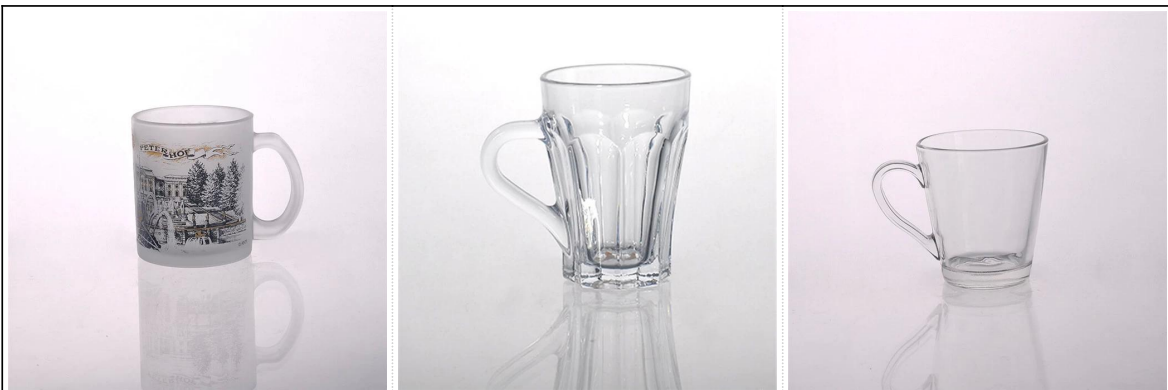

Gros cadeau promotionnel chope en verre clair

Product Details

Nom de l'article	Gros cadeau promotionnel chope en verre clair
Numéro d'article.	SGJD150416016
Taille	T: 90mm * B: 55mm H: 100mm
Poids	300g
Temps d'échantillonnage	1,5 jours pour exister dans la forme et la taille des produits 2:15 jours si vous besoin d'une nouvelle forme et la taille des produits
Emballage	Emballage de sécurité normales 24pcs / 36pcs / 48pcs par carton etc. exportation avec séparateur d'oeuf
MOQ	10,000pcs
Heure de livraison	Dans les 35 jours après l'ordre confirmé
Modalités de paiement	Dépôt de 30% par T / T à l'avance, l'équilibre après avoir montré la copie de B / L
Caractéristique du produit	<ol style="list-style-type: none"> 1.Highquality et des prix compétitifs 2.Meet FDA, SGS, essai LFGB etc. 3.Eco-friendly 4. Largement applique à mariage, fête, maison, bar, etc. 5.Machine fait

More Product Pictures

Similar Products Link

Office & Sample Room

Factory Show

Spray colour

Pour plus d'informations, s'il vous plaît visitez notre site Web: www.okcandle.com