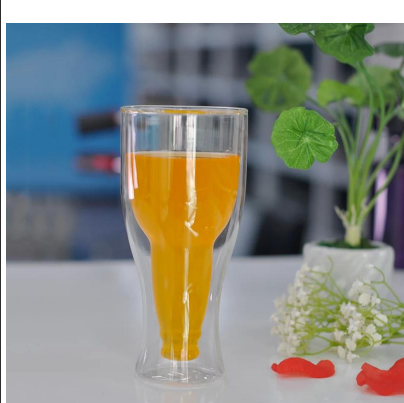

Cadeau promotionnels personnalisés chaleur Tea Pot verre résistant avec du thé Filtre / Infuser

Product Details

	Point n	SGDS001
	Taille	170 * 100 * 105mm
	Capacité	300ml
	Matériel	Hight verre blanc
	Artisanat	Soufflé machine
	Échantillon	7 jours
	Conditions de règlement	Dépôt de 30% par T / T à l'avance et le solde après montrant copie de L / C
	Certification	La salubrité des aliments, test de Lave-vaisselle, la FDA, LFGB
	Pour votre choix	1, de préférence l'impression de logo sur le corps de verre 2, de préférence de couleur peinte, givré, la galvanoplastie, logo laser pour la finition 3, emballage spécial comme pellicule rétractable, boîte-cadeau de couleur, boîte blanche, etc. 4, de préférence forme, la taille répondre à votre besoin

More Product Pictures

Similar Products Link

Pyrex tasse de café

Double verre à double
paroi murale verre de
bière

Double paroi tasse de jus
à double paroi tasse en verre

Office & Sample Room

Factory Show

Les caractéristiques de mois en verre soufflé