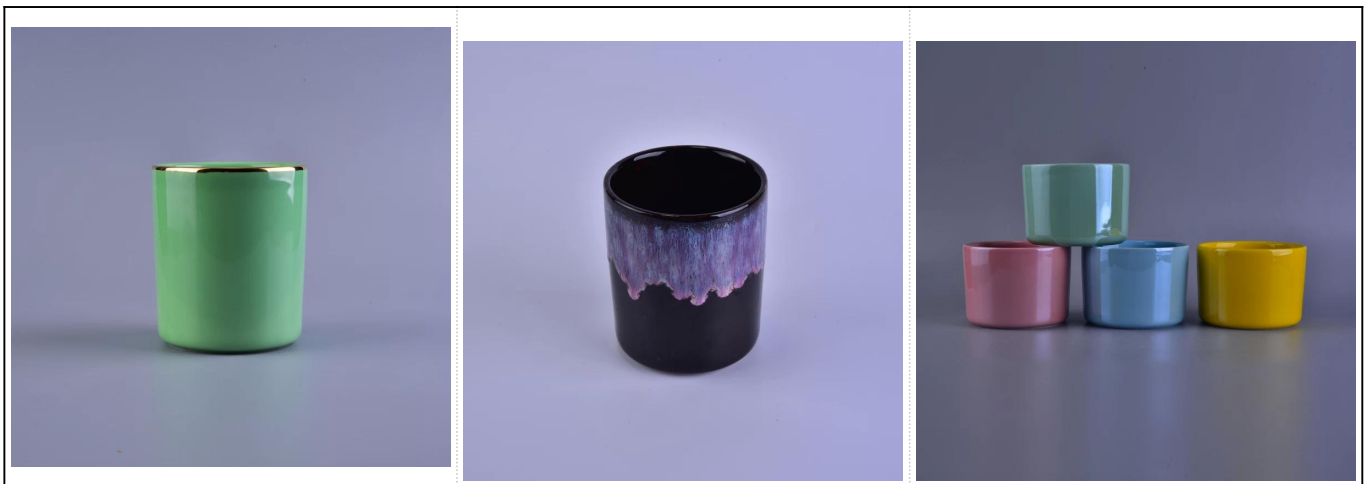

Utilisation du produit

---

1. Perfectionnez pour la décoration de mariage, la décoration à la maison, le parti, l'ect de banquet,
2. Parfait comme pièce maîtresse d'un événement
3. Il peut décorer votre à l'intérieur et à l'extérieur avec ce verre délicat figure rose [bougeoir](#).
4. C'est un cadeau merveilleux que les chaleurs et autres événements.

More Product Pictures

Office & Sample Room

[Shenzhen Sunny verrerie Co., Ltd](#) A été créé en 1992. Nous avons été dans cette zone de l'industrie depuis plus de 20 ans, en tant que fabricant professionnel, nous nous sommes spécialisés dans la conception de verrerie, la fabrication de verrerie ainsi que l'exportation. Nos lignes de produits vont de la fabrication artisanale à la machine. Nous avons déjà produit des produits abondants tels que [Verres en verre](#), [verre de borosilicate](#), [verre de coupe](#), [vase](#), [bol](#), [support de bougie](#), [verres à pied](#), [cendrier](#), [tabkeware](#), [verre de driking](#), etc.. Tous les verres d'usage quotidien, au total il ya plus de 4.000 styles différents. Nous avons une excellente équipe de conception pour la création de produits innovants et stricte Tearn QC pour l'assurance qualité. OEM / ODM serverice sont également pris en charge.