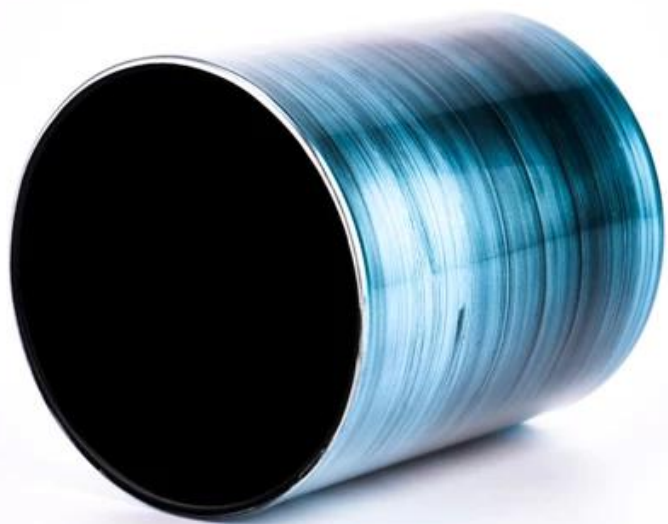

Pottes de bougie en verre bleu populaire 10 oz avec une impression colorée effet en gros

Sunny Glasswares passe non seulement les commandes OEM / ODM, mais aide également de nombreuses marques à commencer avec les concepts de produits.

Pourquoi choisir Sunny.

nom de produit	Pottes de bougie en verre bleu populaire 10 oz avec une impression colorée effet en gros
----------------	--

Échantillon temps	1. 5 jours s'il y a une forme et une taille de verre 2. 15 jours, si vous avez besoin de nouvelles formes et tailles de verre
Mesure	Article: SGHY23062008 Diamètre supérieur: 80 mm Diamètre inférieur: 75 mm Hauteur: 90 mm Poids: 273G Capacité: 305 ml
Emballage	Emballage normal, boîte cadeau individuelle, boîte en PVC, boîte à fenêtre, boîte de couleur, boîte blanche, etc.
Livraison temps	Dans les 35 jours suivant l'échantillon et la commande a confirmé
Paiement terme	30% de dépôt par T / T à l'avance et le solde contre la copie de B / L
Expédition	Par mer, par air, par Express et votre agent d'expédition est acceptable
Occasion d'utilisation	Décoration intérieure, décoration de mariage, faveurs de mariage, amélioration de la décoration