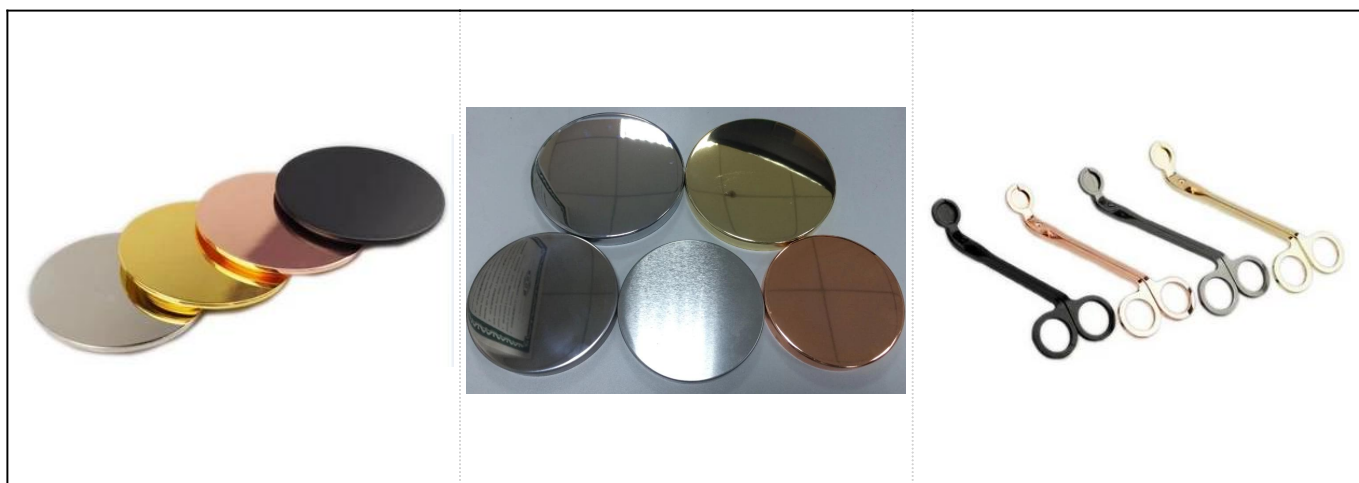

Accessoires assortis :