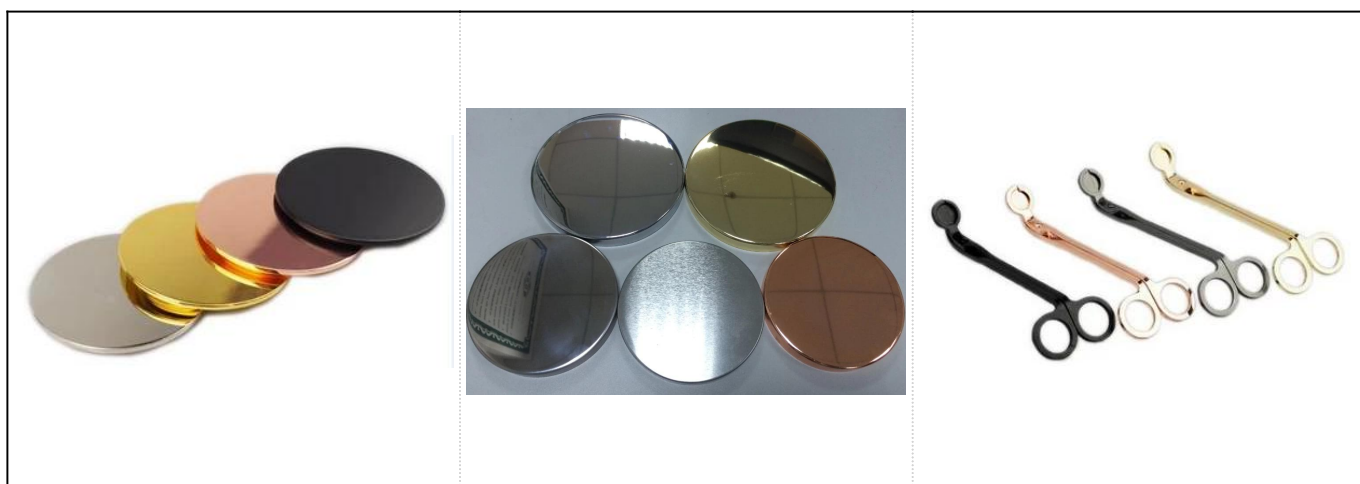

Accessoires de couvercles de bougie: