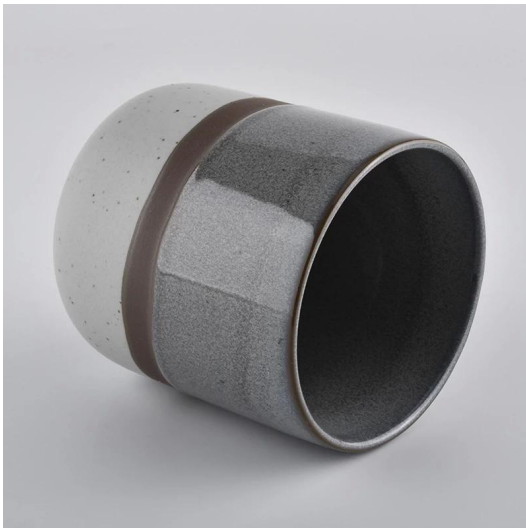

Sensibilisation à la conception de la cérémonie

- . A remporté le prix "Made in China"
- . Reçu un parfum NEST très admirable
- . Cadeau ami ou relation d'affaires
  - . Détente et vie romantique

La conception de taille flexible permet à votre marché de croître rapidement

Numéro d'article: SGXYT19120930
Diamètre supérieur: 88 mm
Diamètre inférieur: 88 mm
Hauteur: 101 mm
Poids: 381g
Capacité: 422 ml

Conceptions personnalisées et différentes tailles disponibles

Grâce à notre solide soutien, nos clients se développent rapidement, des petits laboratoires aux leaders de l'industrie.