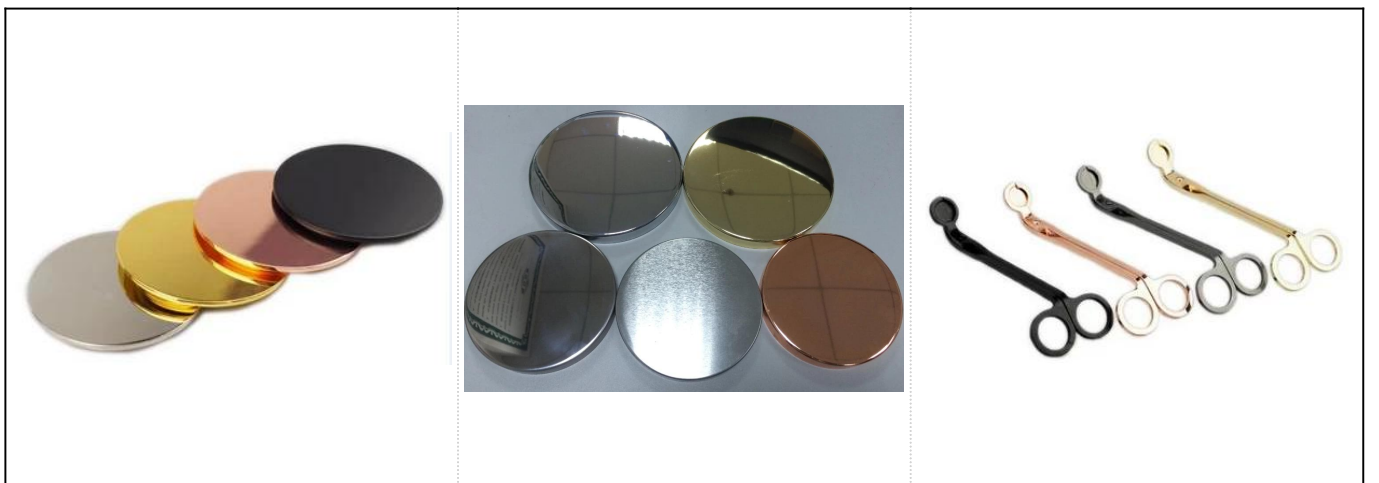

## Bougeoir en céramique design bleu avec peinture dorée

More Product Pictures

**Accessoires assortis:**