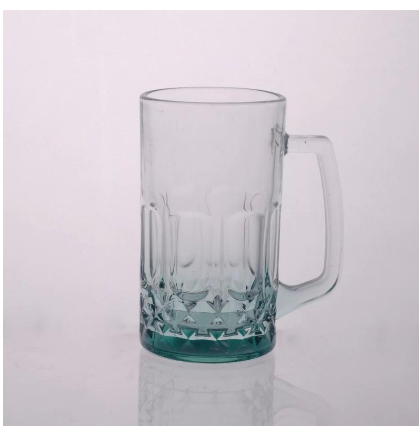

Nouvellement coupe whisky Tumber de verre à boire

Product Details

	Aucune itme	SGJB15060207
	Taille	76 * 55 * 150mm
	Capacité	360ml
	Matériel	Hight verre blanc
	Artisanat	Soufflé machine
	Échantillon	7 jours
	Conditions de règlement	Dépôt de 30% par T / T à l'avance et le solde après montrant copie de L / C
	Certification	La salubrité des aliments, test de Lave-vaisselle, la FDA, LFGB
	Pour votre choix	1, de préférence l'impression de logo sur le corps de verre 2, de préférence de couleur peinte, givré, la galvanoplastie, logo laser pour la finition 3, emballage spécial comme pellicule rétractable, boîte-cadeau de couleur, boîte blanche, etc. 4, de préférence forme, la taille répondre à votre besoin

More Product Pictures

Similar Products Link

[chope de bière en relief](#)

[18 onces chope de bière en verre](#)

[verre tasse de lait avec photo](#)

Office & Sample Room

Factory Show

Les caractéristiques de mois en verre soufflé