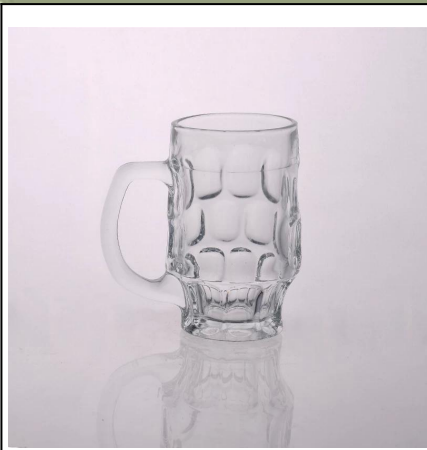

Nouvellement coupe whisky Tumber de verre à boire

Product Details

	Aucune itme	SGJB15060207
	Taille	76 * 55 * 150mm
	Capacité	360ml
	Matériel	Hight verre blanc
	Artisanat	Soufflé machine
	Échantillon	7 jours
	Conditions de règlement	Dépôt de 30% par T / T à l'avance et le solde après montrant copie de L / C
	Certification	La salubrité des aliments, test de Lave-vaisselle, la FDA, LFGB
	Pour votre choix	1, de préférence l'impression de logo sur le corps de verre 2, de préférence de couleur peinte, givré, la galvanoplastie, logo laser pour la finition 3, emballage spécial comme pellicule rétractable, boîte-cadeau de couleur, boîte blanche, etc. 4, de préférence forme, la taille répondre à votre besoin

More Product Pictures

Similar Products Link

[chope de bière en relief](#)

[18 onces chope de bière en verre](#)

[verre tasse de lait avec photo](#)

Office & Sample Room

Factory Show

Les caractéristiques de mois en verre soufflé