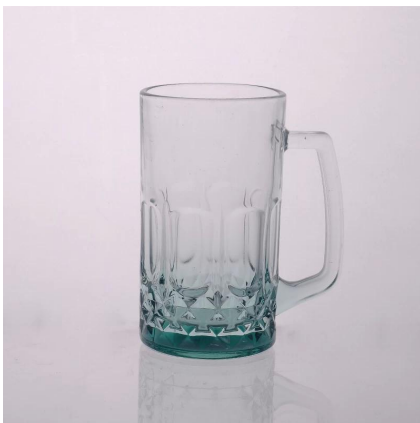

Nouveau promotionnel verre coloré tasse de verre de vin

Product Details

Aucune itme	SGX1011
Taille	82 * 82 * 88mm
Capacité	313ml
Matériel	Hight verre blanc
Artisanat	Soufflé machine
Échantillon	7 jours
Conditions de règlement	Dépôt de 30% par T / T à l'avance et le solde après montrant copie de L / C
Certification	La salubrité des aliments, test de Lave-vaisselle, la FDA, LFGB
Pour votre choix	1, de préférence l'impression de logo sur le corps de verre 2, de préférence de couleur peinte, givré, la galvanoplastie, logo laser pour la finition 3, emballage spécial comme pellicule rétractable, boîte-cadeau de couleur, boîte blanche, etc. 4, de préférence forme, la taille répondre à votre besoin

More Product Pictures

Similar Products Link

[chope de bière en relief](#)

[18 onces chope de bière en verre](#)

[verre tasse de lait avec photo](#)

Office & Sample Room

Factory Show

Les caractéristiques de mois en verre soufflé