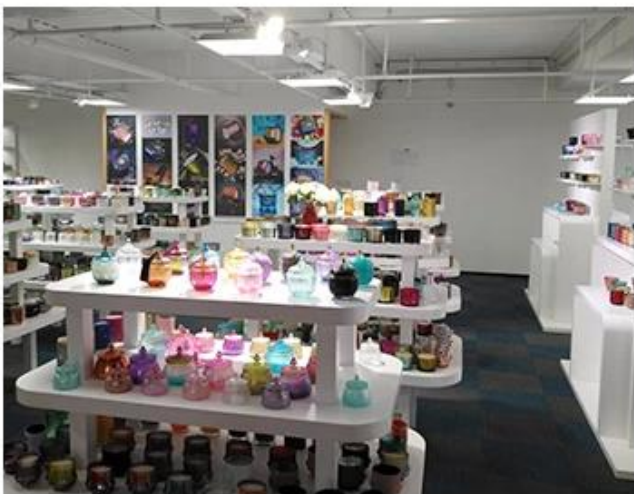

Wooden case

Office & Sample Room

Nous avons acheté un bureau international de 1 800 mètres carrés à Shenzhen.

Exemple de salle d'exposition

Meiyang Glass fournit plus que juste **Salle d'échantillonnage de Shenzhen a 5000 pièces** Un large éventail d'options. Il a gagné une grosse carte [Avis des clients](#). Bienvenue au bureau de Shenzhen! L'image est comme suit **Juste une partie de nos bougeoirs design** Bienvenue au bureau de Shenzhen pour trouver votre favori, cela vous apportera beaucoup de surprises, car il est difficile de trouver un autre fournisseur en Chine.

SAMPLE ROOM

There are more than 5000 products in
sample room of Sunny Glassware
for your reference. No second Co. in China!

Factory Show

Vous trouverez ci-dessous des images des principales transactions en ligne. Pour plus d'informations sur l'usine, veuillez consulter: [Visite de l'usine](#)