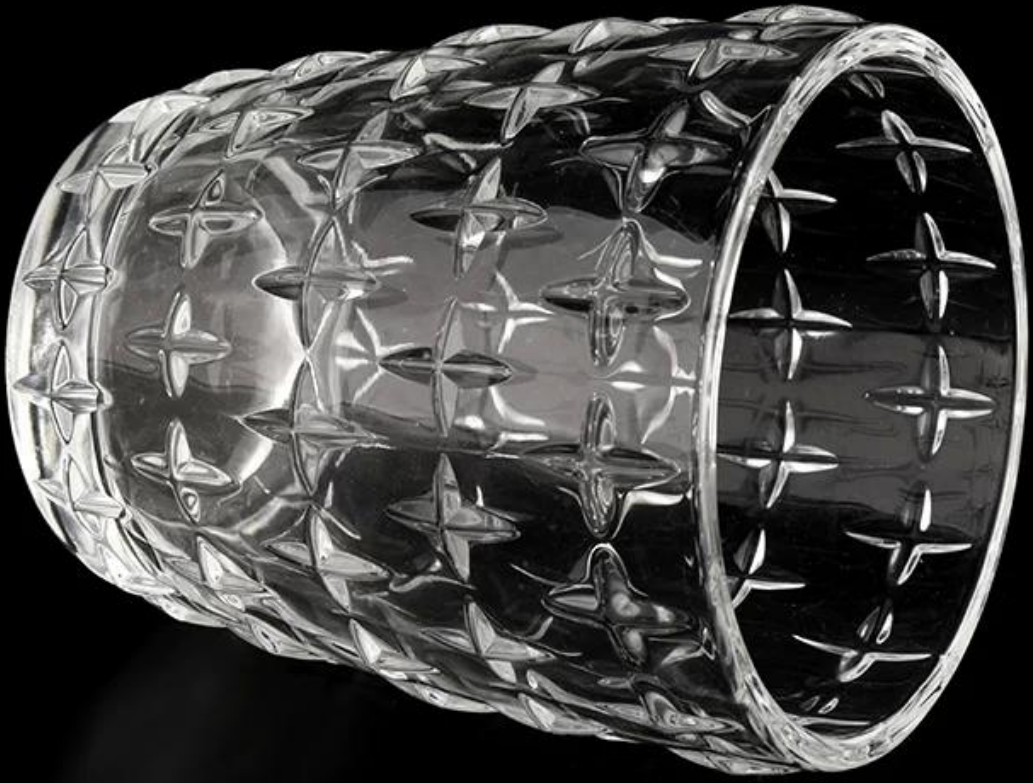

Pourquoi choisir Sunny.

nom de produit	Nouveau pot de bougie en verre personnalisé de luxe de 8 oz 10 oz pour fournisseur
----------------	--

Échantillon temps	1. 5 jours s'il y a une forme et une taille de verre 2. 15 jours, si vous avez besoin de nouvelles formes et tailles de verre
Mesure	Article: SGYH22022305 Top dia: 82 mm Diamètre inférieur: 58 mm Hauteur: 99,6 mm Poids: 323G Capacité: 307 ml
Emballage	Emballage normal, boîte cadeau individuelle, boîte en PVC, boîte de fenêtre, boîte de couleur, boîte blanche, etc.
Livraison temps	Dans les 35 jours suivant l'échantillon et la commande a confirmé
Paiement terme	30% de dépôt par t / t à l'avance et le solde contre la copie de B / L
Expédition	Par mer, par air, par Express et votre agent d'expédition est acceptable
Occasion d'utilisation	Décoration intérieure, décoration de mariage, faveurs de mariage, amélioration de la décoration