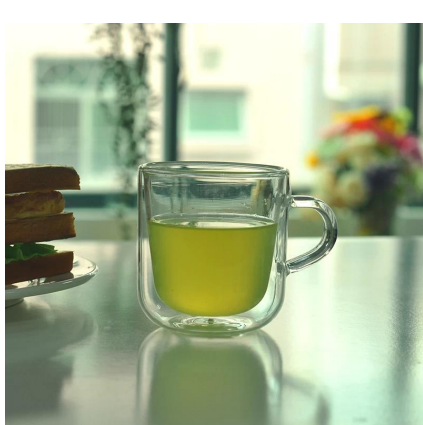

pyrex paroi double verre borosilicate potable

Product Details

	Aucune itme	SGDS15041611
	Taille	60 * 43 * 60mm
	Capacité	80ml
	Matériel	Hight verre blanc
	Artisanat	Soufflé machine
	Échantillon	7 jours
	Conditions de règlement	Dépôt de 30% par T / T à l'avance et le solde après montrant copie de L / C
	Certification	La salubrité des aliments, test de Lave-vaisselle, la FDA, LFGB
	Pour votre choix	1, de préférence l'impression de logo sur le corps de verre 2, de préférence de couleur peinte, givré, la galvanoplastie, logo laser pour la finition 3, emballage spécial comme pellicule rétractable, boîte-cadeau de couleur, boîte blanche, etc. 4, de préférence forme, la taille répondre à votre besoin

More Product Pictures

T:84mm

H:180mm

B:60mm

Similar Products Link

forme de cylindre à double
paroi transparente
borosilicate tumbler

Paroi double fournisseur
tasse de thé 200ml en
Chine

150ml 250ml 350ml
450ml borosilicate à double
paroi de gobelet de boisson