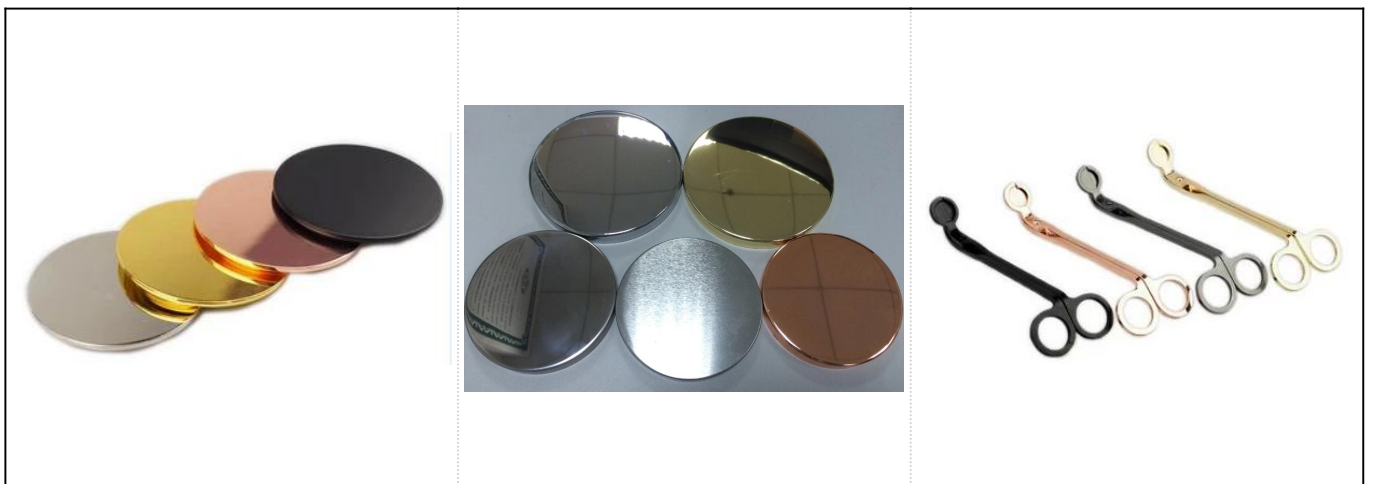

Accessoires assortis: