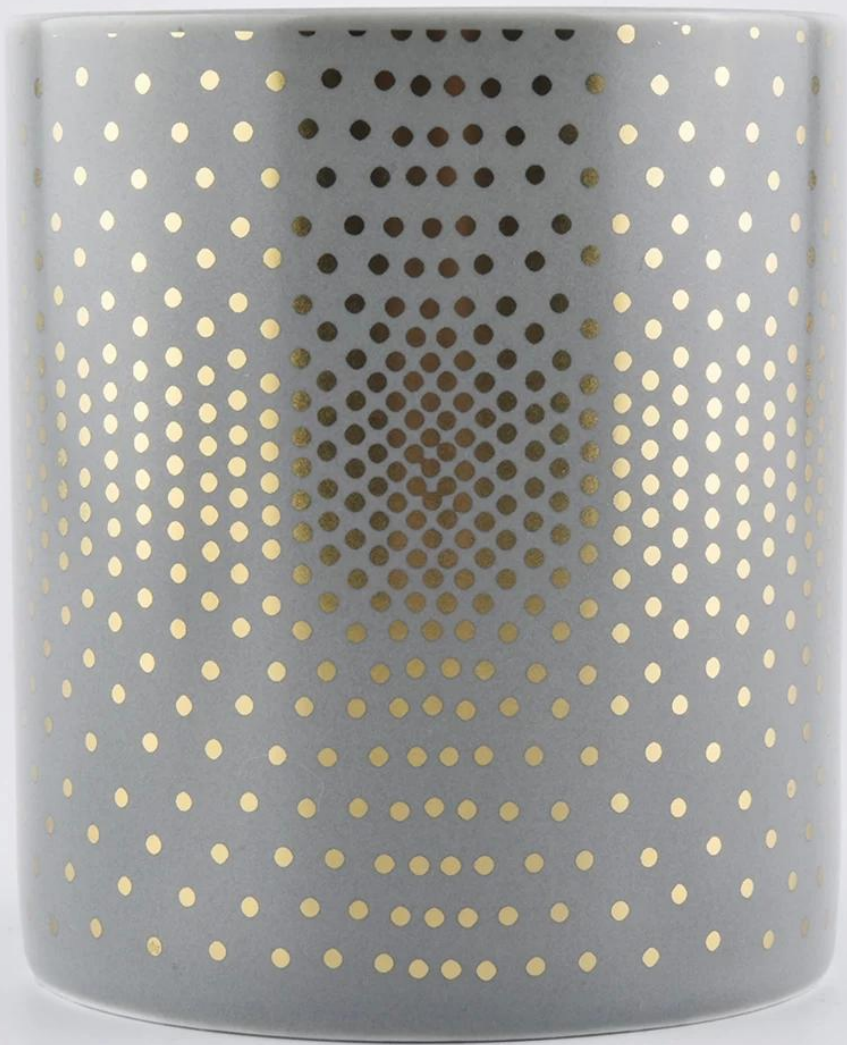

Navires en céramique gris mats de bougie avec le modèle fait sur commande

## Superior Products Quality

Sunny demolished 80,000pcs candle holders without visible blemish

### Product Details

nom du produit	Navires en céramique gris mats de bougie avec le modèle fait sur commande
Article	SGXYT19120910

Coupez-le	Diamètre supérieur: 88mm Diamètre inférieur: 88mm Hauteur: 101 mm Poids: 381g Capacité: 422 ml
Capacité	bougeoirs de différentes tailles etc. Il est disponible
Temps d'échantillonnage	1,5 jours si la forme et la taille des produits existent 2,15 jours si vous avez besoin d'une nouvelle forme et d'une nouvelle taille des produits
paquet	Emballage de sécurité régulier 24 pièces / 36 pièces / 48 pièces et ainsi de suite pour le carton d'exportation avec diviseur d'oeufs
MOQ	3000 pièces
Délai de livraison	Dans les 55 jours suivant la confirmation de la commande
Modalités de paiement	Dépôt de 30% par T / T à l'avance, le solde après avoir montré la copie de B / L
Caractéristiques du produit	<ol style="list-style-type: none"> <li>1. Haute qualité et prix compétitifs</li> <li>2. Test ASTM</li> <li>3. Écologique</li> <li>4. Il est largement destiné aux mariages, aux fêtes, à la maison, aux bars, etc.</li> <li>5. contianer en céramique avec décoration de transmutation</li> </ol>