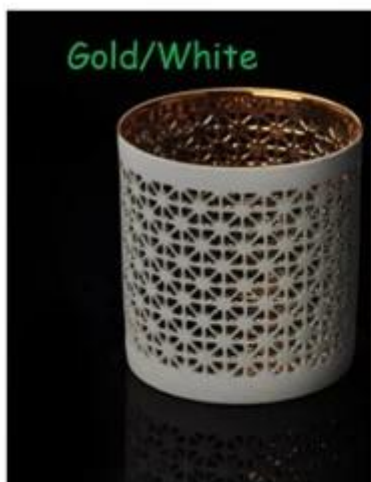

## Product Details

	Nom de l'article	<a href="#">Machine de verre fabriqué titulaire Timbale de bougie</a>
	Numéro d'article.	SGJB15070604
	Taille	T: 88mm * B: 55mm H: 88mm
	Poids	304g
	Temps d'échantillonnage	1,5 jours pour exister dans la forme et la taille des produits 2:15 jours si vous besoin d'une nouvelle forme et la taille des produits
	Emballage	Emballage de sécurité normales 24pcs / 36pcs / 48pcs par carton etc. exportation avec séparateur d'oeuf
	MOQ	10,000pcs
	Heure de livraison	Dans les 35 jours après l'ordre confirmé
	Modalités de paiement	Dépôt de 30% par T / T à l'avance, l'équilibre après avoir montré la copie de B / L
	Caractéristique du produit	<ol style="list-style-type: none"><li>1.Highquality et des prix compétitifs</li><li>2.Meet FDA, SGS, essai LFGB etc.</li><li>3.Eco-friendly</li><li>4. Largement applique à mariage, fête, maison, bar, etc.</li><li>5.Machine fait</li></ol>

## More Product Pictures

Ceramic candle holder

美 阳 玻 璃

Gold/White

Item No.: SGJH15112207

Gold/Gold

Item No.: SGJH15112208

Silvery/White