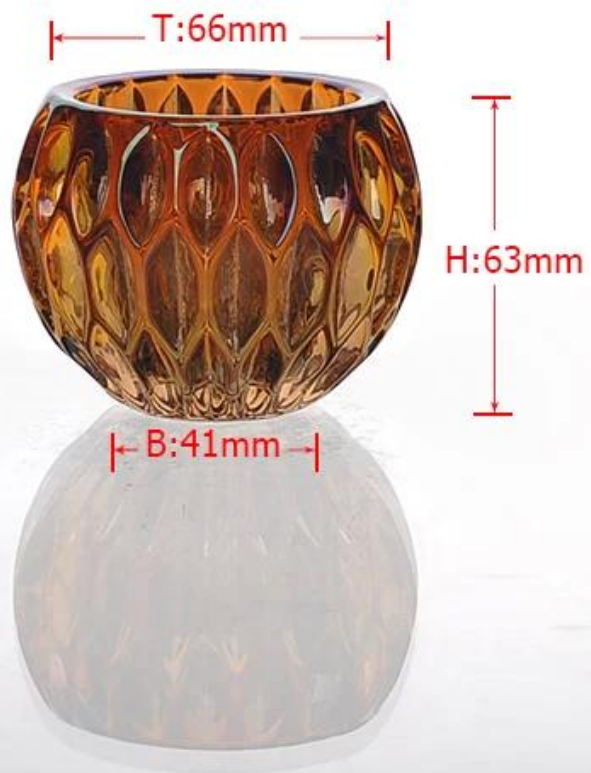

## Faite à la machine thermique gauffré verre résistant contenant de bougie exportateur

### Product Details

	Aucune itme	SGLYP15010508
	Taille	T: 66mm; B: 41mm; H: 63mm; W: 260g
	Capacité	100ml
	Matériel	Hight verre blanc
	Artisanat	Fait à la machine
	Échantillon	1.5-7days si au existent forme ou la taille des produits; 2,15 jours si besoin d'une nouvelle forme ou la taille des produits
	Conditions de règlement	Dépôt de 30% par T / T à l'avance et l'équilibre contre la copie de B / L
	Certification	ASTM; ISO9001
	Pour votre choix	1, de préférence l'impression de logo disponible 2, de préférence de couleur peinte, givré, la galvanoplastie, logo laser pour la finition sont disponibles 3, emballage spécial comme pellicule rétractable, boîte-cadeau de couleur, boîte blanche ou l'emballage de sécurité normale sont disponibles 4, une forme quelconque, réunion de la taille de votre besoin

### More Product Pictures

T:66mm

H:63mm

B:41mm

Similar Products Link

Office & Sample Room

Factory Show