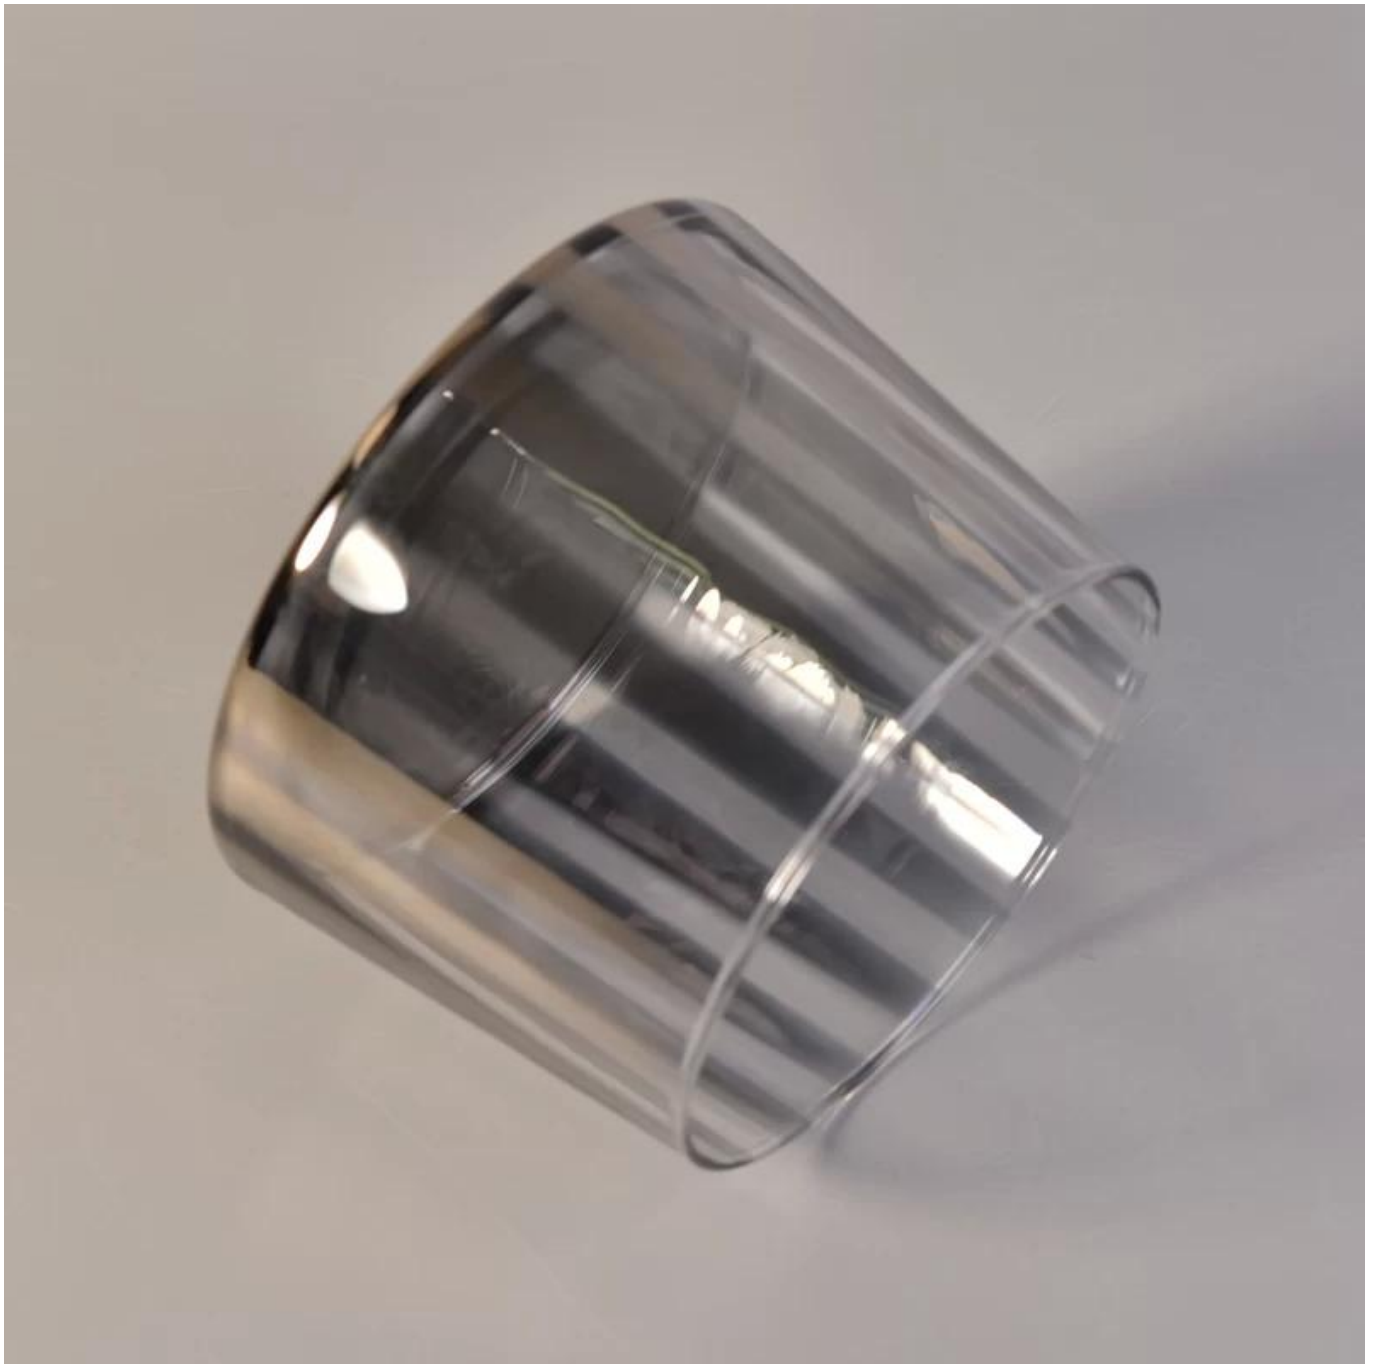

# Support de bougie en verre de électrodéposition soufflée par machine

## Product Details

Article no.	Sglyph17042220
Matériel	Matériau en verre blanc élevé
Processus	machine soufflée
Temps des échantillons	1.5 jours s'il existe en forme et la taille du verre 2.15 jours si besoin nouvelle forme ou taille de verre
Emballage	Emballage normal, 4 PCs dans la boîte intérieure, 48 pcs par carton
Capacité du produit	500.000 ~ 1.000.000 PCs par mois
Délai de livraison	Dans les 35 jours suivant l'échantillon et l'ordre confirmé
Conditions de paiement	dépôt de 30% par t/t à l'avance et le solde contre la copie de b/l
Expédition	Par la mer, par avion, par exprès et votre agent d'expédition est acceptable
Caractéristiques du produit	<ol style="list-style-type: none"><li>1. machine faite <a href="#">bougies votives en verre jar</a> de haute qualité</li><li>2. approprié pour utilisé dans l'hôtel, la maison, etc.</li><li>3. il est respectueux de l'environnement</li><li>4. Rencontrez asmt.dll test</li></ol>
Pour vos choix	<ol style="list-style-type: none"><li>1. différentes conceptions et tailles pour le choix</li><li>2. Toute couleur peinte, Frost, plaquent, pattern laser Carver traitement</li><li>3. paquet spécial comme enveloppe de rétrécissement, boîte de cadeau de couleur, boîte de cadeau blanche etc.</li><li>4. nous avons des ouvriers exclusifs pour le contrôle de qualité</li><li>5. nous avons l'atelier et l'entrepôt professionnels pour assurer le délai de livraison</li></ol>