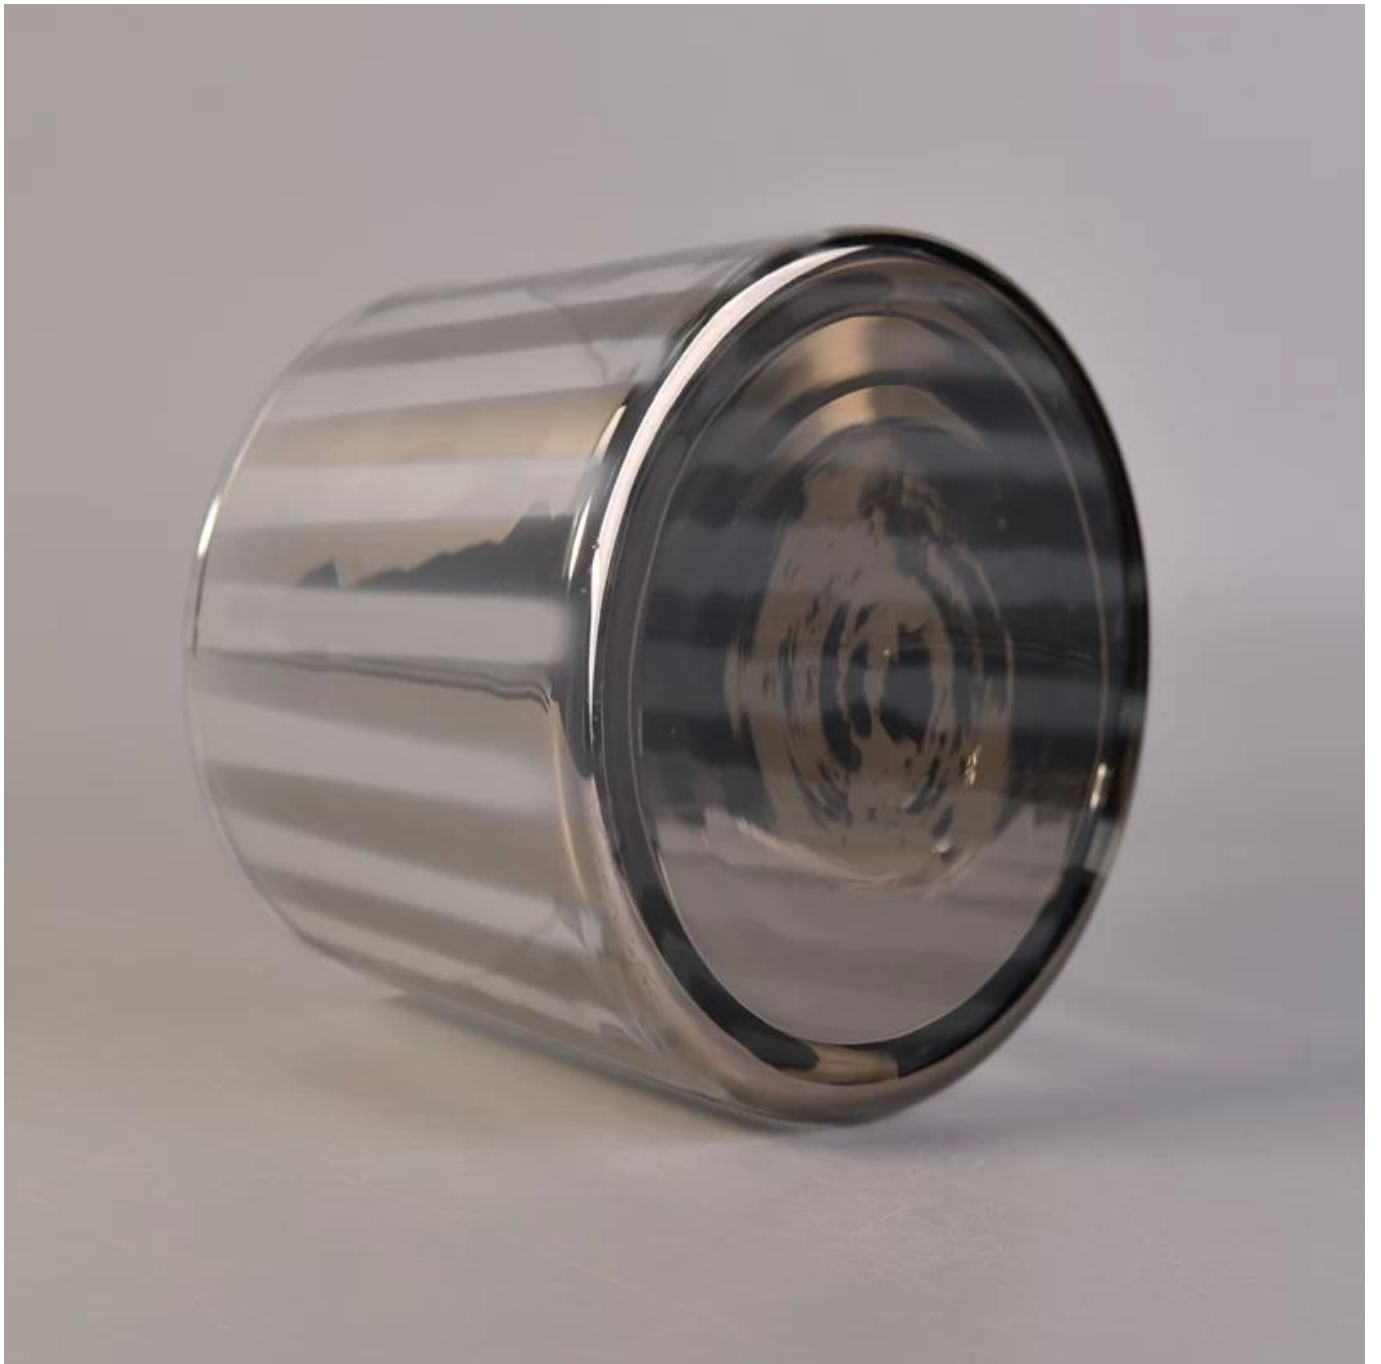

# Support de bougie en verre de électrodéposition soufflée par machine

## Product Details

Article no.	Sglyph17042220
Matériel	Matériau en verre blanc élevé
Processus	machine soufflée
Temps des échantillons	1.5 jours s'il existe en forme et la taille du verre 2.15 jours si besoin nouvelle forme ou taille de verre
Emballage	Emballage normal, 4 PCs dans la boîte intérieure, 48 pcs par carton
Capacité du produit	500.000 ~ 1.000.000 PCs par mois
Délai de livraison	Dans les 35 jours suivant l'échantillon et l'ordre confirmé
Conditions de paiement	dépôt de 30% par t/t à l'avance et le solde contre la copie de b/l
Expédition	Par la mer, par avion, par exprès et votre agent d'expédition est acceptable
Caractéristiques du produit	<ol style="list-style-type: none"><li>1. machine faite <a href="#">bougies votives en verre jar</a> de haute qualité</li><li>2. approprié pour utilisé dans l'hôtel, la maison, etc.</li><li>3. il est respectueux de l'environnement</li><li>4. Rencontrez asmt.dll test</li></ol>
Pour vos choix	<ol style="list-style-type: none"><li>1. différentes conceptions et tailles pour le choix</li><li>2. Toute couleur peinte, Frost, plaquent, pattern laser Carver traitement</li><li>3. paquet spécial comme enveloppe de rétrécissement, boîte de cadeau de couleur, boîte de cadeau blanche etc.</li><li>4. nous avons des ouvriers exclusifs pour le contrôle de qualité</li><li>5. nous avons l'atelier et l'entrepôt professionnels pour assurer le délai de livraison</li></ol>