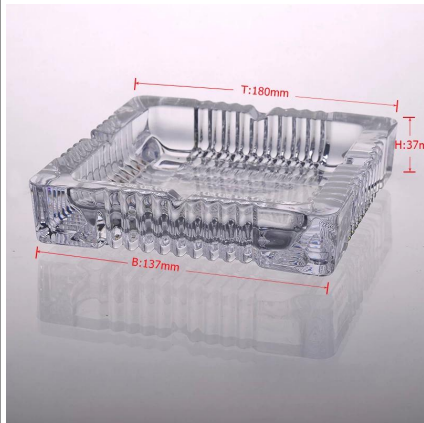

Cendrier en verre cristal pressée machine personnalisé fabricant

Product Details

Nom de l'élément	Cendrier en verre cristal pressée machine personnalisé fabricant
Numéro d'article.	SGZW15040912
Taille	T: 180mm * b: 137mm H: 37mm
Poids	1442g
Temps d'échantillon	1,5 jour d'exister dans la forme et la taille des produits 02:15 jours si vous avez besoin de nouvelle forme et la taille des produits
D'emballage	Sécurité emballage normal 24pcs / 36pcs / 48pcs par carton exportation etc. avec séparateur d'oeuf
MOQ	10, 000pcs
Délai de livraison	Dans les 35 jours après l'ordre confirmé
Conditions de paiement	dépôt de 30 % par T / T à l'avance, le solde après copie de B / L
Caractéristique du produit	<ol style="list-style-type: none"> 1. haute qualité et des prix compétitifs 2. rencontrer FDA, GV, LFGB tester etc. 3. Eco-friendly 4. largement s'applique au mariage, groupe, maison, bar etc.. 5. fait à la machine